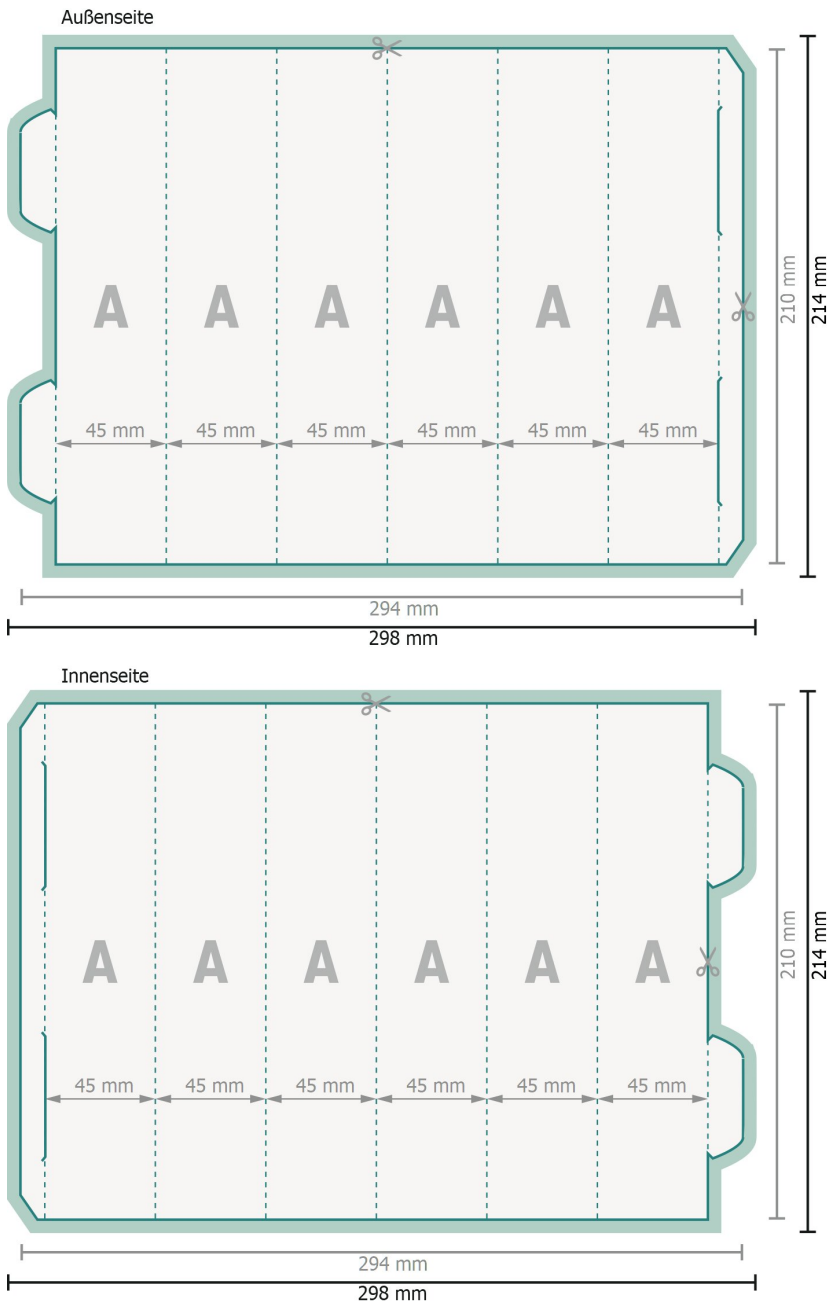

Aufsteller, 6-Kant mittel

Datenformat (inkl. 2 mm Beschnitt):
29,8 x 21,4 cm

Beschnitt:
2 mm

Endformat:
29,4 x 21 cm

Endformat (geschlossen):
4,5 x 21 cm

Zeichenerklärung

- Beschnitt
- Endformat
- Datenformat
- Rillung/Falzung

Beschnittzugabe und Sicherheitsabstand wie angegeben anlegen.

Hintergrundfarben, Bilder oder Grafiken bis an den Rand des Datenformates anlegen.

Bei der Produktion können durch das Schneiden, Stanzen und Falzen Toleranzen auftreten.