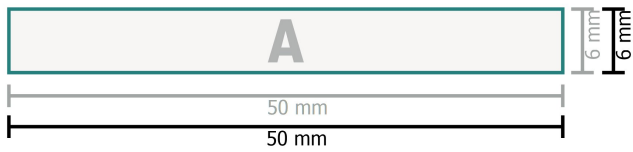

Holzstempel inkl. Stempelplatte

Texte, Objekte und Grafiken müssen in 100 % Schwarz angelegt sein, keine Graustufen

Datenformat:

5 x 0,6 cm

Sicherheitsabstand:

1 mm

Abstand der Texte/Informationen zum Rand des Endformats, dies verhindert unerwünschten Anschnitt.

Zeichenerklärung

A Leserichtung

— Endformat

— Datenformat

Bitte beachten Sie:

Beschnittzugabe und Sicherheitsabstand wie angegeben anlegen.

Hintergrundfarben, Bilder oder Grafiken bis an den Rand des Datenformates anlegen.