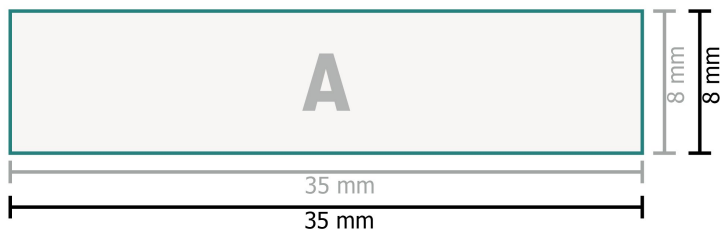

Holzstempel inkl. Stempelplatte

Texte, Objekte und Grafiken müssen in 100 % Schwarz angelegt sein, keine Graustufen

Datenformat:

3,5 x 0,8 cm

Sicherheitsabstand:

1 mm

Abstand der Texte/Informationen zum Rand des Endformats, dies verhindert unerwünschten Anschnitt.

Zeichenerklärung

A Leserichtung

— Endformat

— Datenformat

Bitte beachten Sie:

Beschnittzugabe und Sicherheitsabstand wie angegeben anlegen.

Hintergrundfarben, Bilder oder Grafiken bis an den Rand des Datenformates anlegen.