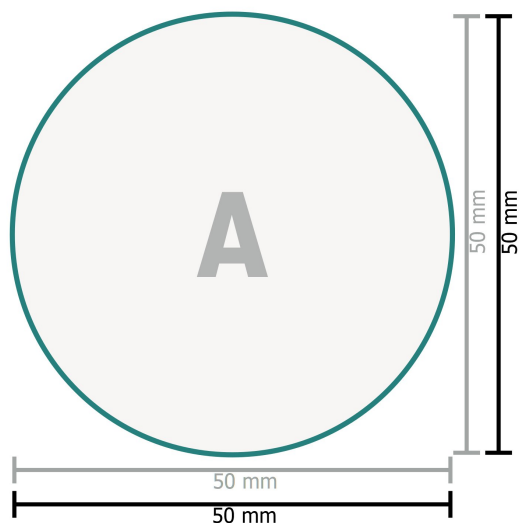

Stempelplatte für Holzstempel

Texte, Objekte und Grafiken müssen in 100 % Schwarz angelegt sein, keine Graustufen

Datenformat:

5 x 5 cm

Sicherheitsabstand:

1 mm

Abstand der Texte/Informationen zum Rand des Endformats, dies verhindert unerwünschten Anschnitt.

Zeichenerklärung

A Leserichtung

— Endformat

— Datenformat

Bitte beachten Sie:

Beschnittzugabe und Sicherheitsabstand wie angegeben anlegen.

Hintergrundfarben, Bilder oder Grafiken bis an den Rand des Datenformates anlegen.