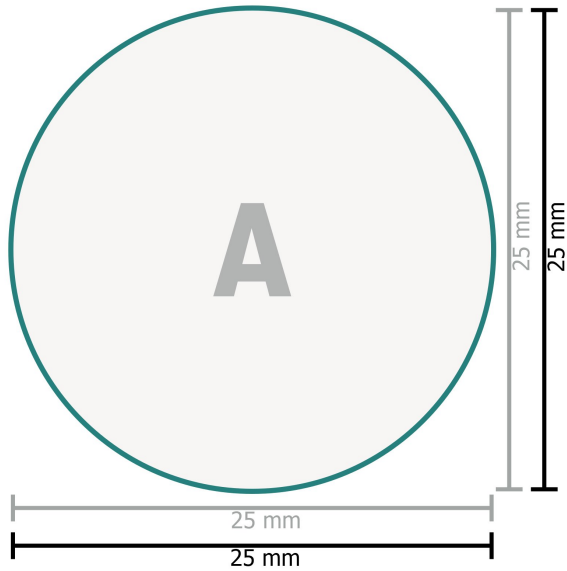

Trodat Selbstfärbestempel Printy 46025

Texte, Objekte und Grafiken müssen in 100 % Schwarz angelegt sein,
keine Graustufen

Datenformat:

2,5 x 2,5 cm

Sicherheitsabstand:

1 mm

Abstand der Texte/Informationen zum Rand des Endformats, dies verhindert unerwünschten Anschnitt.

Zeichenerklärung

 Leserichtung

 Endformat

 Datenformat

Bitte beachten Sie:

Beschnittzugabe und Sicherheitsabstand wie angegeben anlegen.

Hintergrundfarben, Bilder oder Grafiken bis an den Rand des Datenformates anlegen.