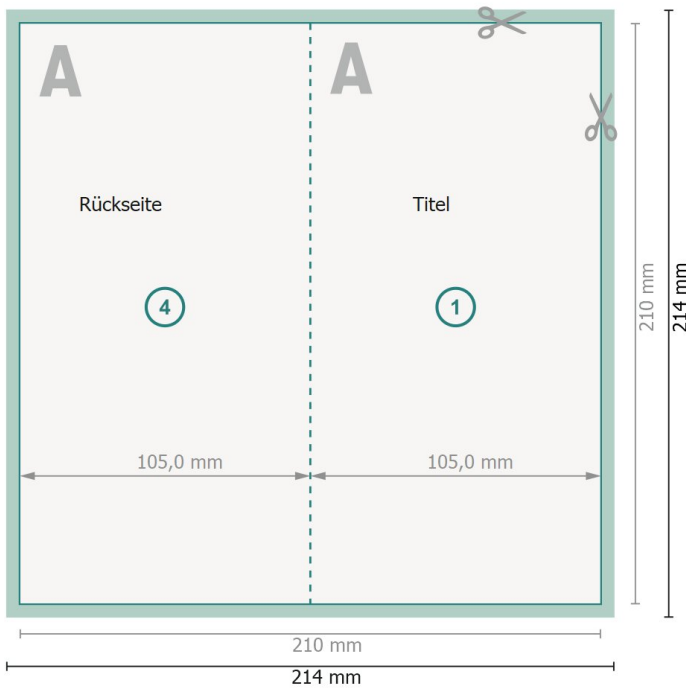

Klappkarten Hochformat, DIN lang

4-seitig, 1-Bruch Falz

Außenseite

Innenseite

Datenformat (inkl. 2 mm Beschnitt):
21,4 x 21,4 cm

Beschnitt:
2 mm

Endformat:
21 x 21 cm

Endformat (geschlossen):
10,5 x 21 cm

Sicherheitsabstand:
4 mm
Abstand der Texte/Informationen zum Rand des Endformats, dies verhindert unerwünschten Anschnitt.

Zeichenerklärung

-  Beschnitt
-  Leserichtung
-  Endformat
-  Datenformat
-  Hier wird geschnitten/gestanzt

Bitte beachten Sie:

Beschnittzugabe und Sicherheitsabstand wie angegeben anlegen.

Hintergrundfarben, Bilder oder Grafiken bis an den Rand des Datenformates anlegen.

Bei der Produktion können durch das Schneiden, Stanzen und Falzen Toleranzen auftreten.