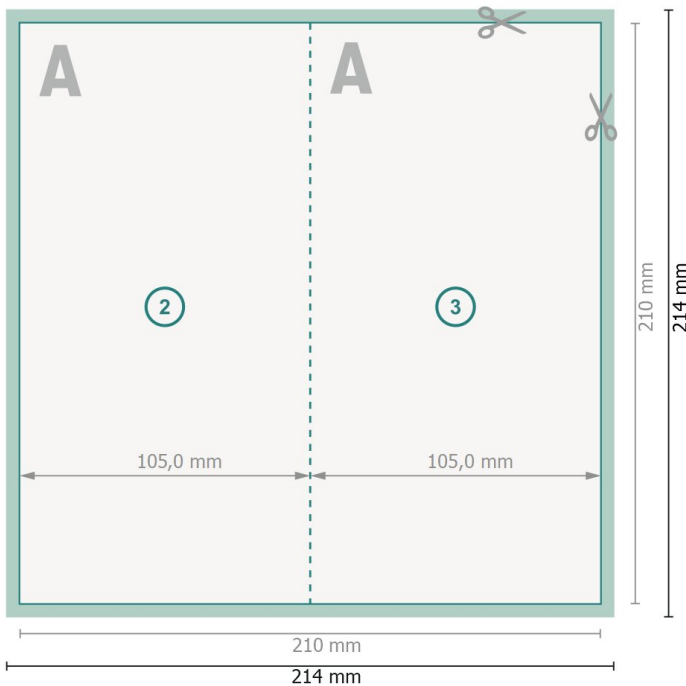

Klappkarten Hochformat, DIN lang

4-seitig, 1-Bruch Falz

Außenseite

Innenseite

Datenformat (inkl. 2 mm Beschnitt):
21,4 x 21,4 cm

Beschnitt:
2 mm

Endformat:
21 x 21 cm

Endformat (geschlossen):
10,5 x 21 cm

Sicherheitsabstand:
4 mm
Abstand der Texte/Informationen zum Rand des Endformats, dies verhindert unerwünschten Anschnitt.

Zeichenerklärung

-  Beschnitt
-  Leserichtung
-  Endformat
-  Datenformat
-  Hier wird geschnitten/gestanzt

Bitte beachten Sie:

Beschnittzugabe und Sicherheitsabstand wie angegeben anlegen.

Hintergrundfarben, Bilder oder Grafiken bis an den Rand des Datenformates anlegen.

Bei der Produktion können durch das Schneiden, Stanzen und Falzen Toleranzen auftreten.