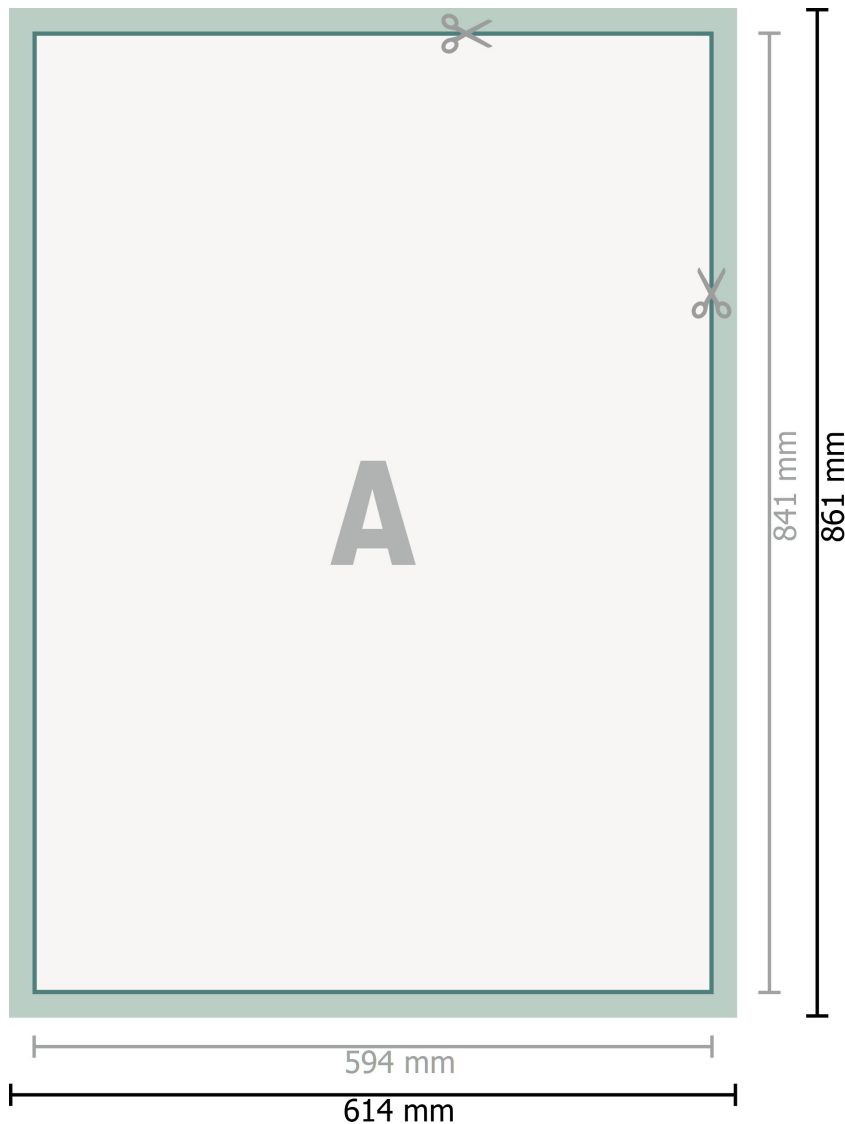

Textilposter, nur Druck, DIN A1

Datenformat (inkl. 10 mm Nahtzugabe):
61,4 x 86,1 cm

Nahtzugabe:
10 mm

Endformat:
59,4 x 84,1 cm

Sicherheitsabstand:
4 mm
Abstand der Texte/Informationen zum Rand des Endformats, dies verhindert unerwünschten Anschnitt.

Zeichenerklärung

A Leserichtung

 Endformat

 Datenformat

 Nahtzugabe

Bitte beachten Sie:

Beschnittzugabe und Sicherheitsabstand wie angegeben anlegen.

Hintergrundfarben, Bilder oder Grafiken bis an den Rand des Datenformates anlegen.