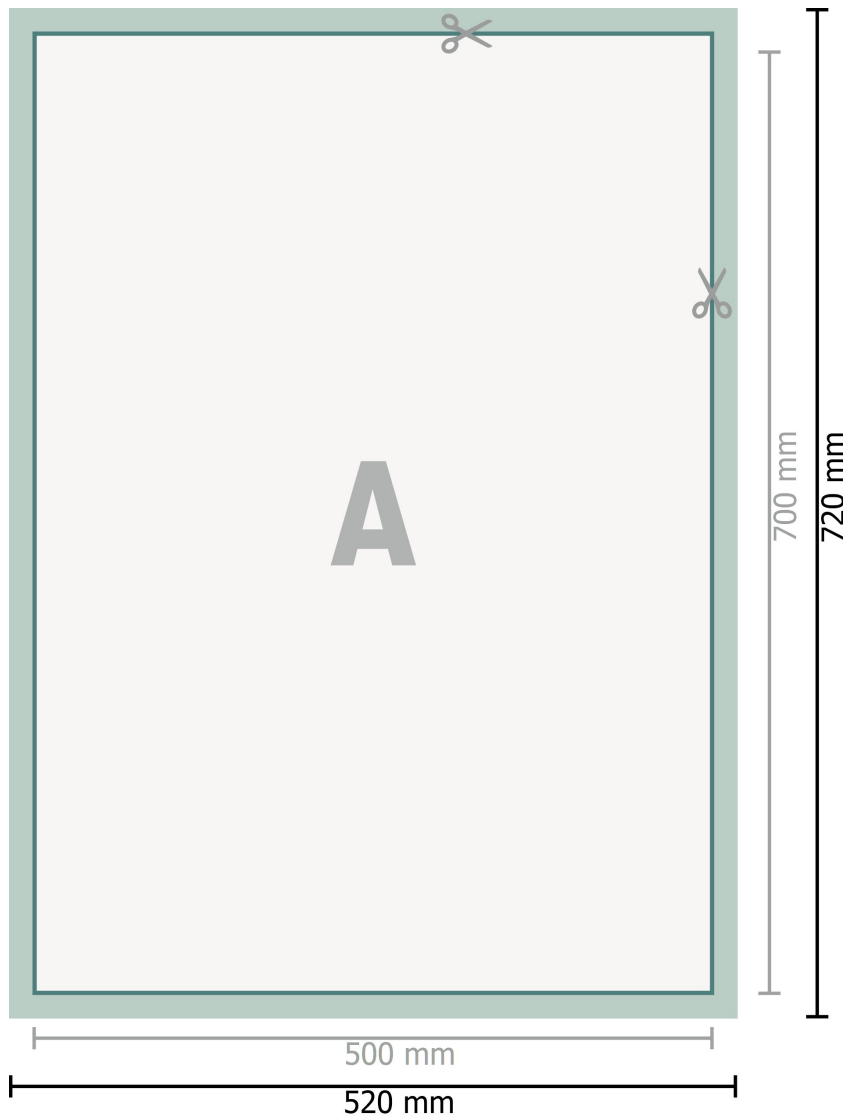

## Textilposter, nur Druck, DIN B2

**Datenformat (inkl. 10 mm Nahtzugabe):**  
52 x 72 cm

**Nahtzugabe:**  
10 mm

**Endformat:**  
50 x 70 cm

**Sicherheitsabstand:**  
4 mm  
Abstand der Texte/Informationen zum Rand des Endformats, dies verhindert unerwünschten Anschnitt.

### Zeichenerklärung

**A** Leserichtung

 Endformat

 Datenformat

 Nahtzugabe