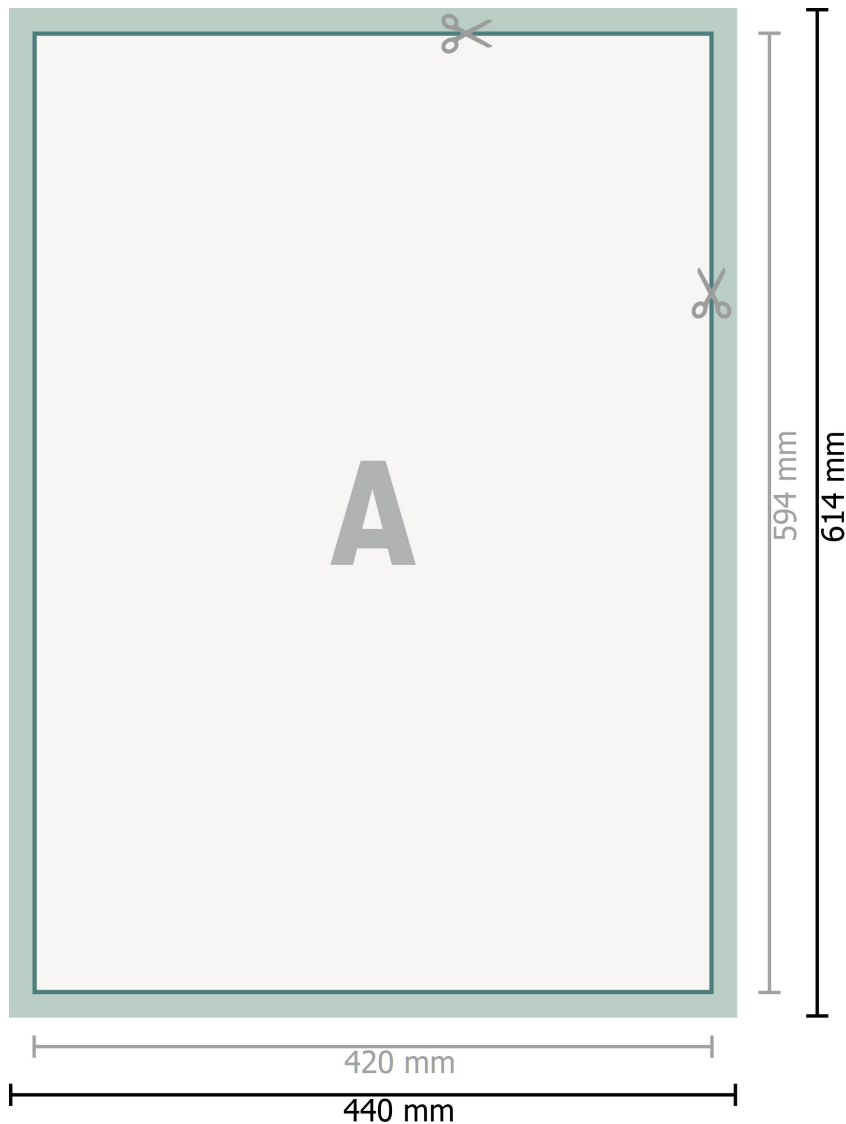

Textilposter, nur Druck, DIN A2

Datenformat (inkl. 10 mm Nahtzugabe):
44 x 61,4 cm

Nahtzugabe:
10 mm

Endformat:
42 x 59,4 cm

Sicherheitsabstand:
4 mm
Abstand der Texte/Informationen zum Rand des Endformats, dies verhindert unerwünschten Anschnitt.

Zeichenerklärung

A Leserichtung

 Endformat

 Datenformat

 Nahtzugabe

Bitte beachten Sie:

Beschnittzugabe und Sicherheitsabstand wie angegeben anlegen.

Hintergrundfarben, Bilder oder Grafiken bis an den Rand des Datenformates anlegen.