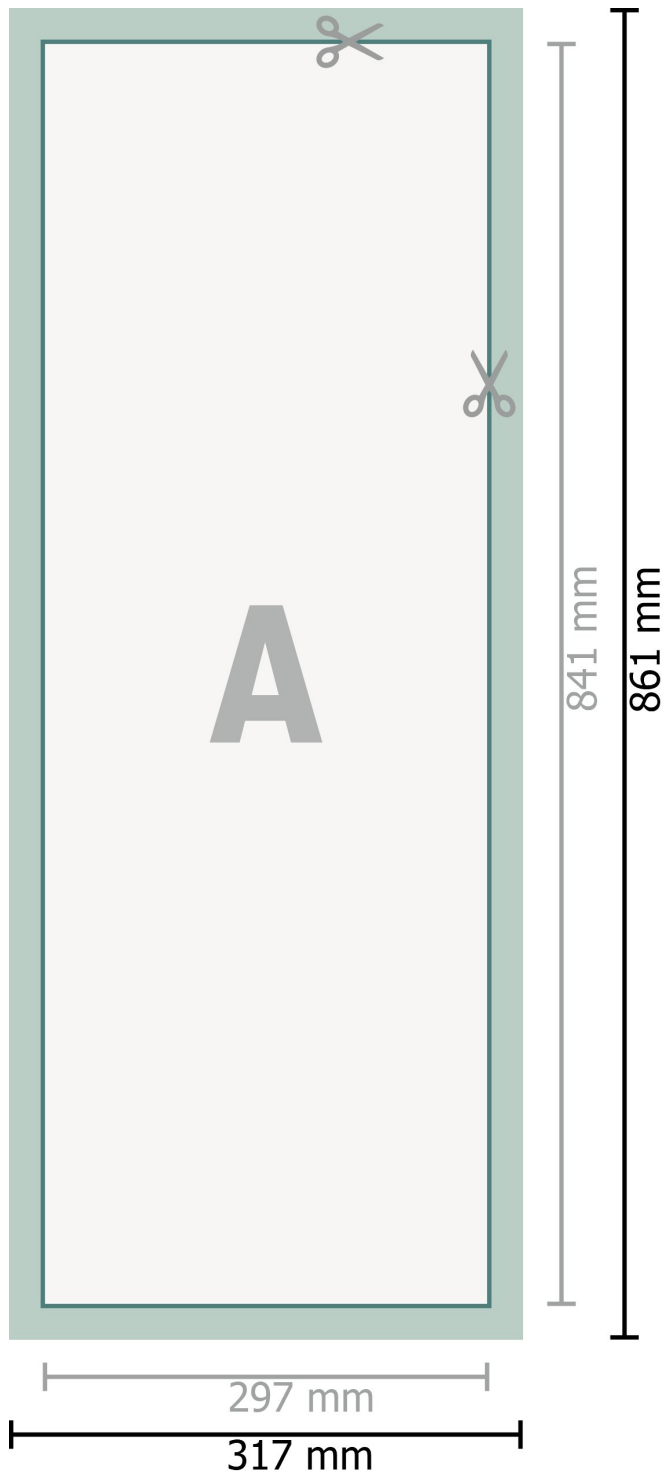

Textilposter, nur Druck, DIN A1 halb

**Datenformat (inkl. 10 mm Nahtzugabe):**  
31,7 x 86,1 cm

**Nahtzugabe:**  
10 mm

**Endformat:**  
29,7 x 84,1 cm

**Sicherheitsabstand:**  
4 mm

Abstand der Texte/Informationen zum Rand des Endformats, dies verhindert unerwünschten Anschnitt.

#### Zeichenerklärung

A Leserichtung

Endformat

Datenformat

Nahtzugabe

#### Bitte beachten Sie:

Beschnittzugabe und Sicherheitsabstand wie angegeben anlegen.

Hintergrundfarben, Bilder oder Grafiken bis an den Rand des Datenformates anlegen.

Bei der Produktion können durch das Schneiden, Stanzen und Falzen Toleranzen auftreten.