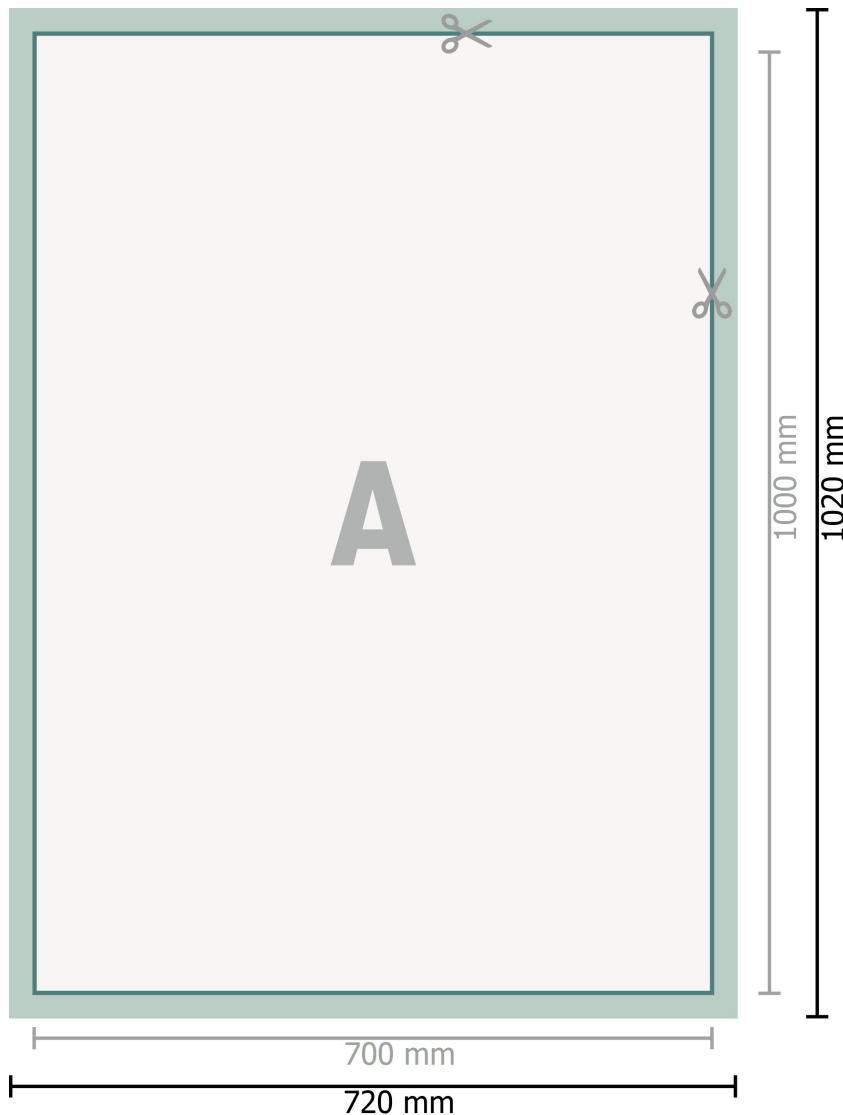

Textilposter, nur Druck, DIN B1

Datenformat (inkl. 10 mm Nahtzugabe):
72 x 102 cm

Nahtzugabe:
10 mm

Endformat:
70 x 100 cm

Sicherheitsabstand:
4 mm
Abstand der Texte/Informationen zum Rand des Endformats, dies verhindert unerwünschten Anschnitt.

Zeichenerklärung

A Leserichtung

— Endformat

— Datenformat

■ Nahtzugabe

Bitte beachten Sie:

Beschnittzugabe und Sicherheitsabstand wie angegeben anlegen.

Hintergrundfarben, Bilder oder Grafiken bis an den Rand des Datenformates anlegen.