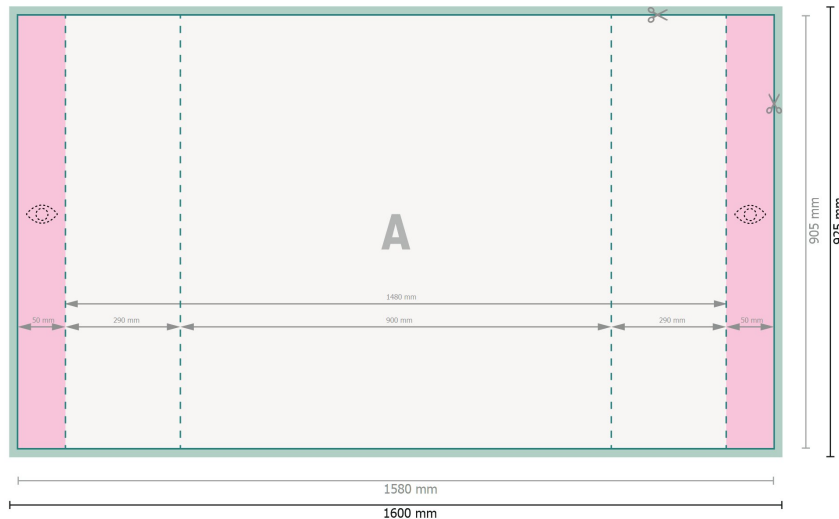

Textilfalttheke nur Druck, 160 x 92,5 cm

Datenformat (inkl. 10 mm Beschnitt):
160 x 92,5 cm

Endformat:
158 x 90,5 cm

Sicherheitsabstand:
100 mm

Abstand der Texte/Informationen zum Rand des Endformats, dies verhindert unerwünschten Anschnitt.

Zeichenerklärung

- Beschnitt
- Leserichtung
- Endformat
- Datenformat
- Hier wird geschnitten/gestanzt
- Bedingt sichtbarer Bereich

Bitte beachten Sie:

Beschnittzugabe und Sicherheitsabstand wie angegeben anlegen.

Hintergrundfarben, Bilder oder Grafiken bis an den Rand des Datenformates anlegen.

Bei der Produktion können durch das Schneiden, Stanzen und Falzen Toleranzen auftreten.

Druckdatenhinweise finden Sie unter dem Menüpunkt *Druckdaten* auf www.onlineprinters.de