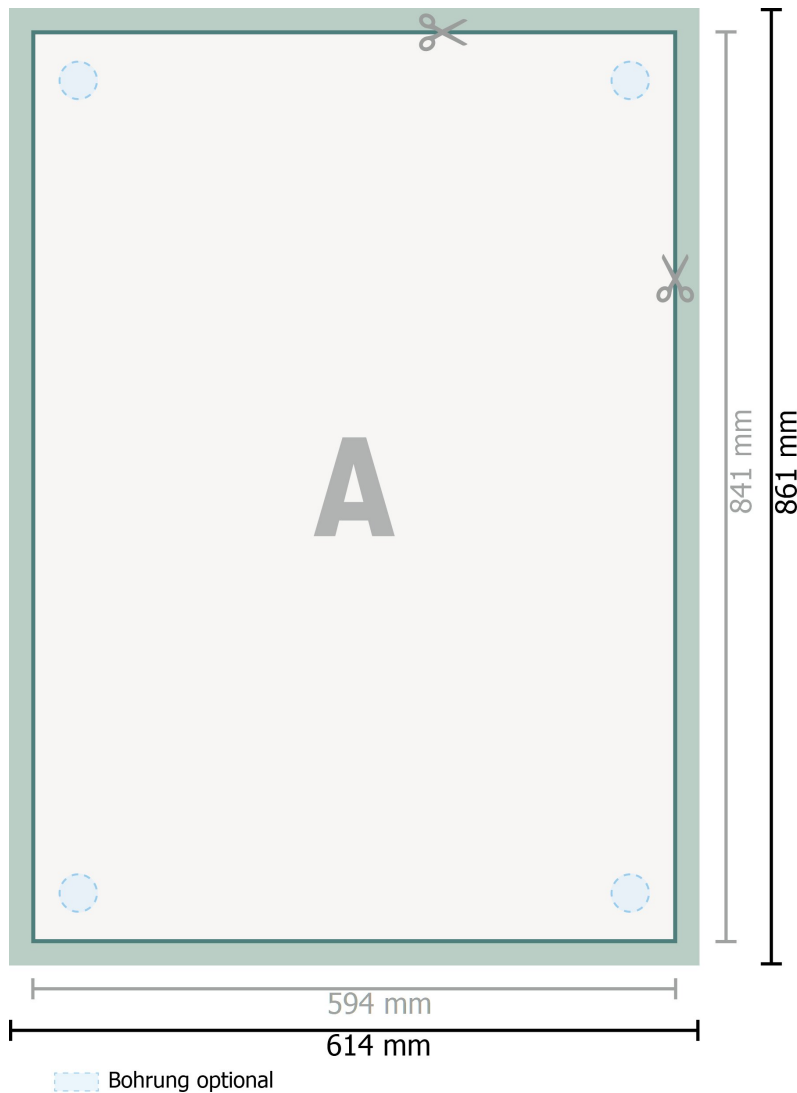

Weichschaumplatten, DIN A1

Datenformat (inkl. 10 mm Beschnitt):
61,4 x 86,1 cm

Endformat:
59,4 x 84,1 cm

Beschnitt:
10 mm

Sicherheitsabstand:
4 mm
Abstand der Texte/Informationen zum Rand des Endformats, dies verhindert unerwünschten Anschnitt.

Zeichenerklärung

- Beschnitt
- Leserichtung
- Endformat
- Datenformat
- Hier wird geschnitten/gestanzt

Bitte beachten Sie:

Beschnittzugabe und Sicherheitsabstand wie angegeben anlegen.

Hintergrundfarben, Bilder oder Grafiken bis an den Rand des Datenformates anlegen.