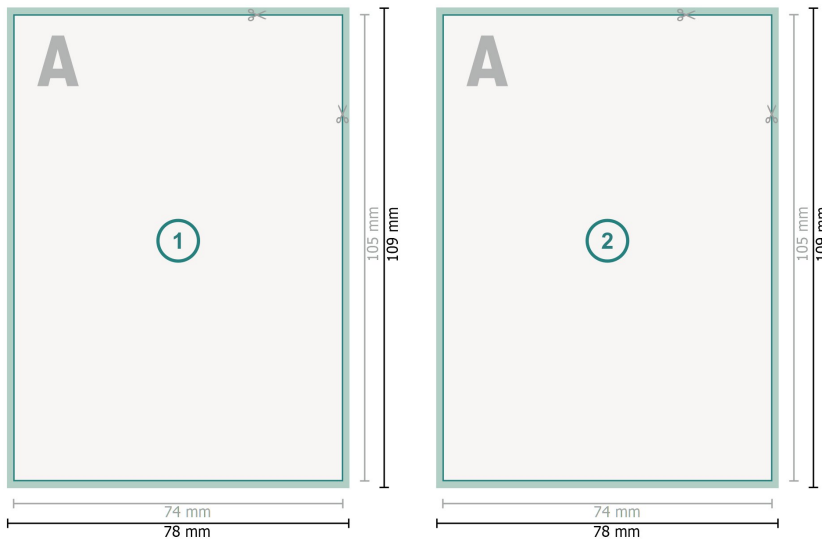

Autogrammkarten, DIN A7

Datenformat (inkl. 2 mm Beschnitt):
7,8 x 10,9 cm

Beschnitt:
2 mm

Endformat:
7,4 x 10,5 cm

Sicherheitsabstand:
4 mm
Abstand der Texte/Informationen zum Rand des Endformats, dies verhindert unerwünschten Anschnitt.

Zeichenerklärung

-  Beschnitt
-  Leserichtung
-  Endformat
-  Datenformat
-  Hier wird geschnitten/gestanzt

Bitte beachten Sie:

Besnchnittzugabe und Sicherheitsabstand wie angegeben anlegen.

Hintergrundfarben, Bilder oder Grafiken bis an den Rand des Datenformates anlegen.