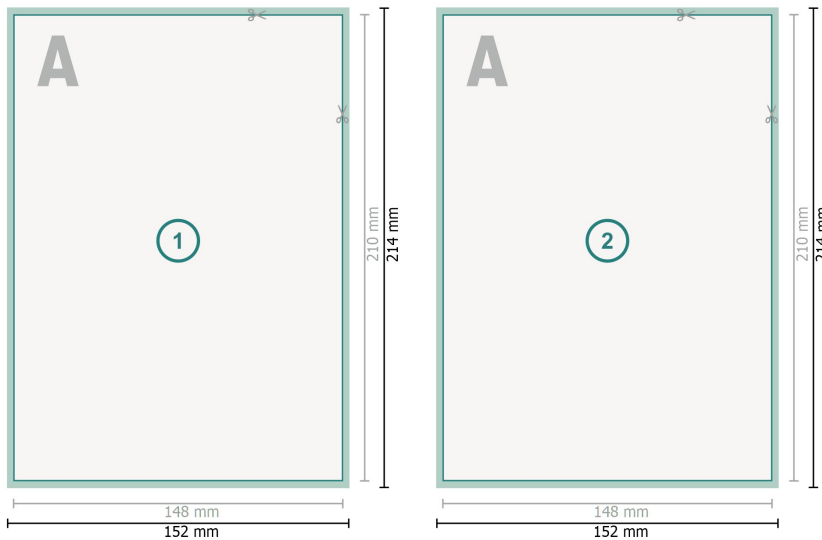

Autogrammkarten, DIN A5

Datenformat (inkl. 2 mm Beschnitt):
15,2 x 21,4 cm

Beschnitt:
2 mm

Endformat:
14,8 x 21 cm

Sicherheitsabstand:
4 mm
Abstand der Texte/Informationen zum Rand des Endformats, dies verhindert unerwünschten Anschnitt.

Zeichenerklärung

-  Beschnitt
-  Leserichtung
-  Endformat
-  Datenformat
-  Hier wird geschnitten/gestanzt

Bitte beachten Sie:

Besnchnittzugabe und Sicherheitsabstand wie angegeben anlegen.

Hintergrundfarben, Bilder oder Grafiken bis an den Rand des Datenformates anlegen.