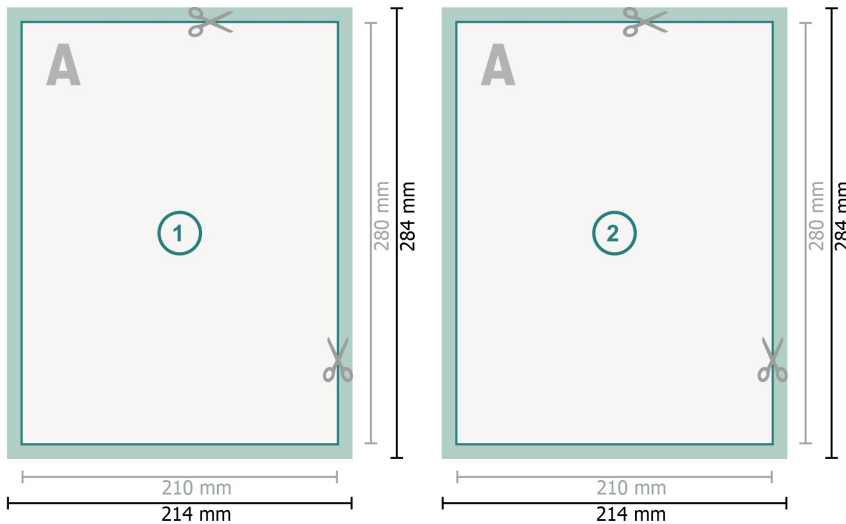

Autogrammkarten, Artsize

Datenformat (inkl. 2 mm Beschnitt):
21,4 x 28,4 cm

Beschnitt:
2 mm

Endformat:
21 x 28 cm

Sicherheitsabstand:
4 mm
Abstand der Texte/Informationen zum Rand des Endformats, dies verhindert unerwünschten Anschnitt.

Zeichenerklärung

- Beschnitt
- Leserichtung
- Endformat
- Datenformat
- Hier wird geschnitten/gestanzt

Bitte beachten Sie:

Beschnittzugabe und Sicherheitsabstand wie angegeben anlegen.

Hintergrundfarben, Bilder oder Grafiken bis an den Rand des Datenformates anlegen.