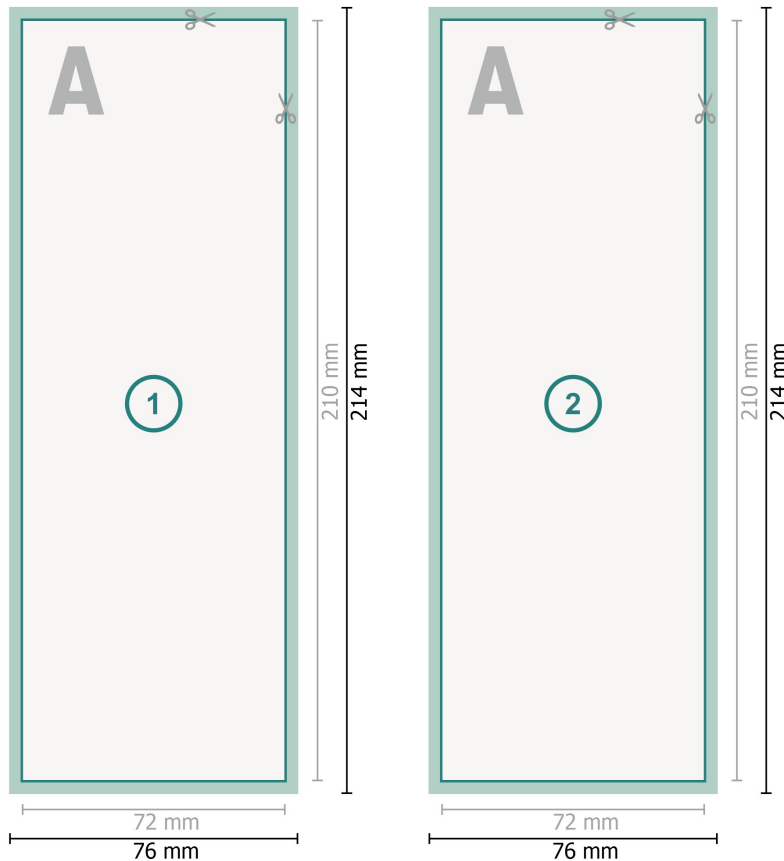

## Autogrammkarten, DIN A5 halb

**Datenformat (inkl. 2 mm Beschnitt):**  
7,6 x 21,4 cm

**Beschnitt:**  
2 mm

**Endformat:**  
7,2 x 21 cm

**Sicherheitsabstand:**  
4 mm  
Abstand der Texte/Informationen zum Rand des Endformats, dies verhindert unerwünschten Anschnitt.

### Zeichenerklärung

-  Beschnitt
-  Leserichtung
-  Endformat
-  Datenformat
-  Hier wird geschnitten/gestanzt

---