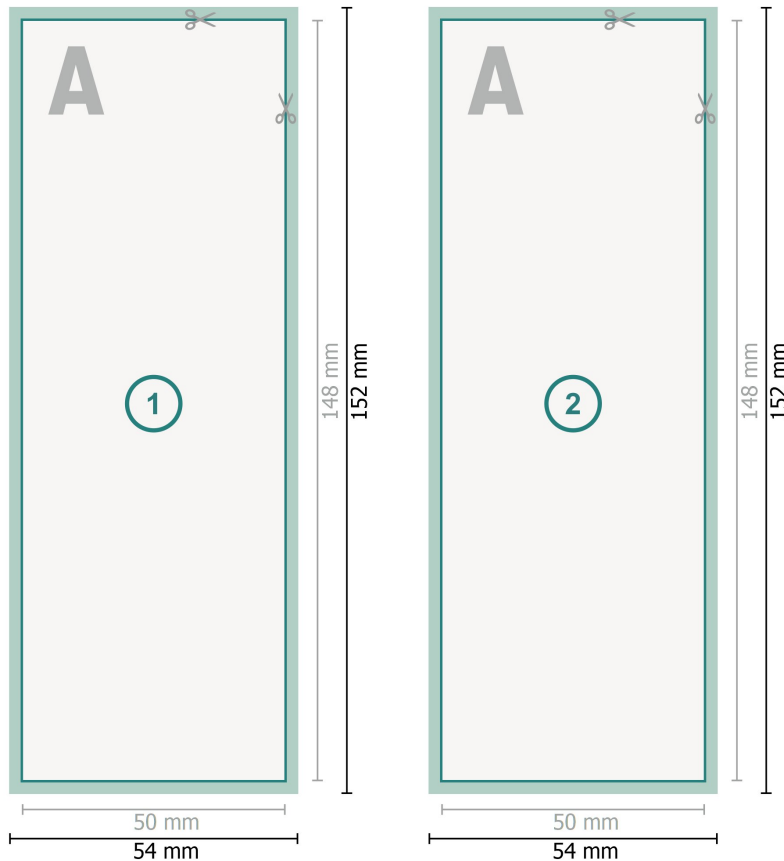

Autogrammkarten, DIN A6 halb

Datenformat (inkl. 2 mm Beschnitt):
5,4 x 15,2 cm

Beschnitt:
2 mm

Endformat:
5 x 14,8 cm

Sicherheitsabstand:
4 mm
Abstand der Texte/Informationen zum Rand des Endformats, dies verhindert unerwünschten Anschnitt.

Zeichenerklärung

- Beschnitt
- Leserichtung
- Endformat
- Datenformat
- Hier wird geschnitten/gestanzt

Bitte beachten Sie:

Beschnittzugabe und Sicherheitsabstand wie angegeben anlegen.

Hintergrundfarben, Bilder oder Grafiken bis an den Rand des Datenformates anlegen.