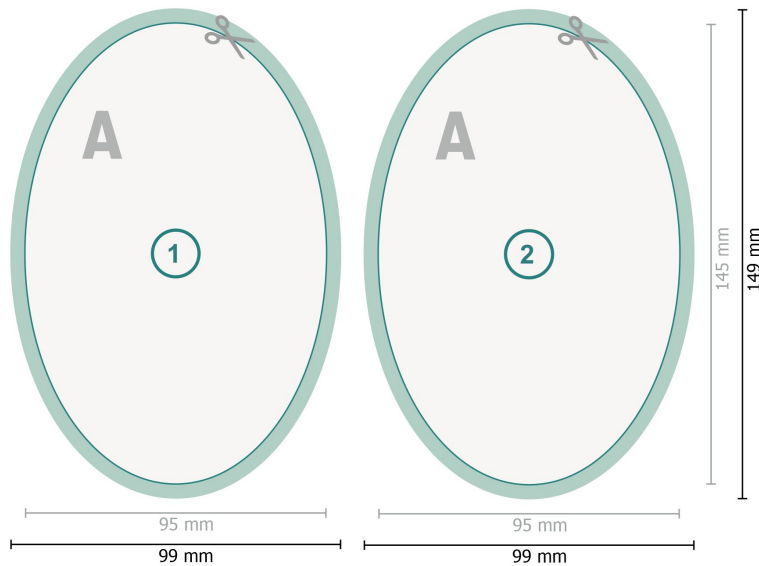

## Postkarten, Oval, 9,5 x 14,5 cm

**Datenformat (inkl. 2 mm Beschnitt):**  
9,9 x 14,9 cm

**Beschnitt:**  
2 mm

**Endformat:**  
9,5 x 14,5 cm

**Sicherheitsabstand:**  
4 mm  
Abstand der Texte/Informationen zum Rand des Endformats, dies verhindert unerwünschten Anschnitt.

### Zeichenerklärung

-  Beschnitt
-  Leserichtung
-  Endformat
-  Datenformat
-  Hier wird geschnitten/gestanzt

### Bitte beachten Sie:

Beschnittzugabe und Sicherheitsabstand wie angegeben anlegen.

Hintergrundfarben, Bilder oder Grafiken bis an den Rand des Datenformates anlegen.

Bei der Produktion können durch das Schneiden, Stanzen und Falzen Toleranzen auftreten.