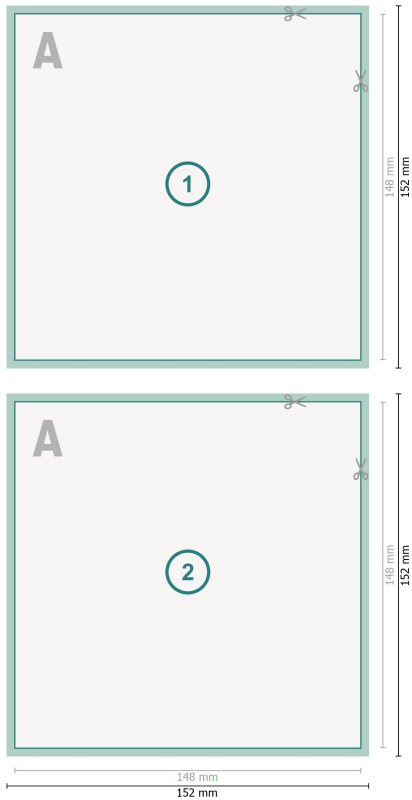

Postkarten, A5-Quadrat

**Datenformat (inkl. 2 mm Beschnitt):**

15,2 x 15,2 cm

Beschnitt:

2 mm

Endformat:

14,8 x 14,8 cm

Sicherheitsabstand:

4 mm

Abstand der Texte/Informationen zum Rand des Endformats, dies verhindert unerwünschten Anschnitt.

Zeichenerklärung

-  Beschnitt
- A** Leserichtung
-  Endformat
-  Datenformat
-  Hier wird geschnitten/gestanzt