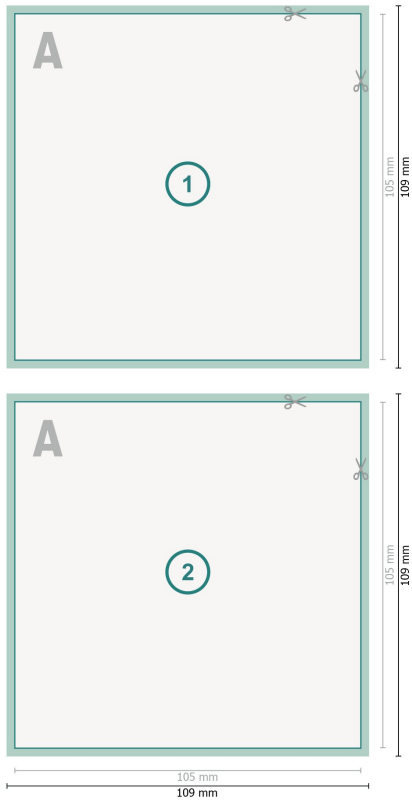

## Postkarten, A6-Quadrat

**Datenformat (inkl. 2 mm Beschnitt):**  
10,9 x 10,9 cm

**Beschnitt:**  
2 mm

**Endformat:**  
10,5 x 10,5 cm

**Sicherheitsabstand:**  
4 mm  
Abstand der Texte/Informationen zum Rand des Endformats, dies verhindert unerwünschten Anschnitt.

### Zeichenerklärung

-  Beschnitt
-  Leserichtung
-  Endformat
-  Datenformat
-  Hier wird geschnitten/gestanzt

---