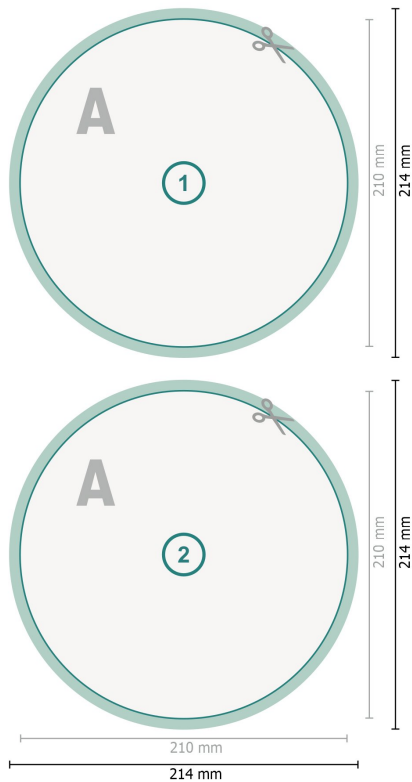

Postkarten, rund, 21 cm Durchmesser

Datenformat (inkl. 2 mm Beschnitt):

21,4 x 21,4 cm

Beschnitt:

2 mm

Endformat:

21 x 21 cm

Sicherheitsabstand:

4 mm

Abstand der Texte/Informationen zum Rand des Endformats, dies verhindert unerwünschten Anschnitt.

Zeichenerklärung

-  Beschnitt
-  Leserichtung
-  Endformat
-  Datenformat
-  Hier wird geschnitten/gestanzt

Bitte beachten Sie:

Beschnittzugabe und Sicherheitsabstand wie angegeben anlegen.

Hintergrundfarben, Bilder oder Grafiken bis an den Rand des Datenformates anlegen.

Bei der Produktion können durch das Schneiden, Stanzen und Falzen Toleranzen auftreten.