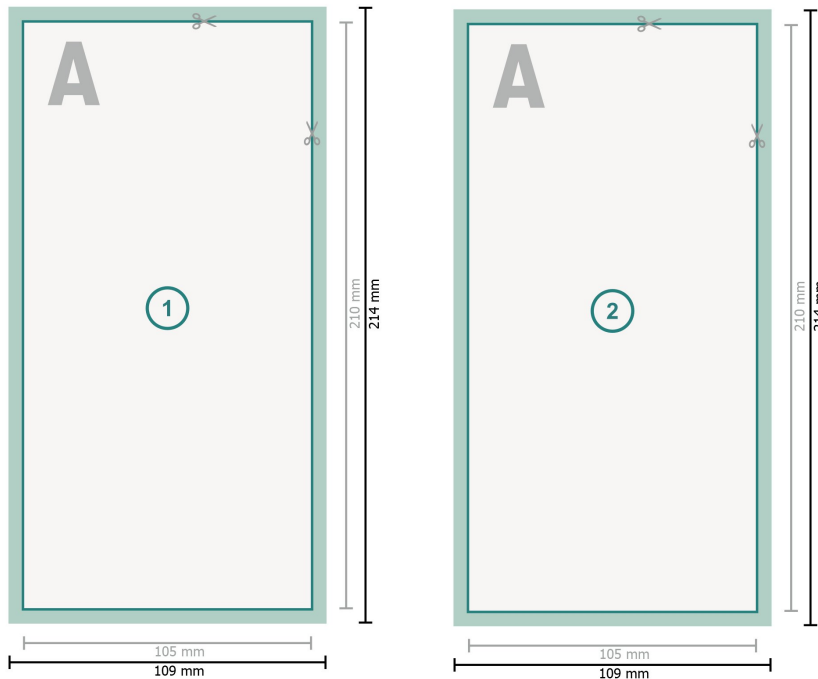

## Einladungskarten Hochformat, DL

**Datenformat (inkl. 2 mm Beschnitt):**  
10,9 x 21,4 cm

**Beschnitt:**  
2 mm

**Endformat:**  
10,5 x 21 cm

**Sicherheitsabstand:**  
4 mm  
Abstand der Texte/Informationen zum Rand des Endformats, dies verhindert unerwünschten Anschnitt.

### Zeichenerklärung

-  Beschnitt
-  Leserichtung
-  Endformat
-  Datenformat
-  Hier wird geschnitten/gestanzt

### Bitte beachten Sie:

Beschnittzugabe und Sicherheitsabstand wie angegeben anlegen.

Hintergrundfarben, Bilder oder Grafiken bis an den Rand des Datenformates anlegen.

Bei der Produktion können durch das Schneiden, Stanzen und Falzen Toleranzen auftreten.