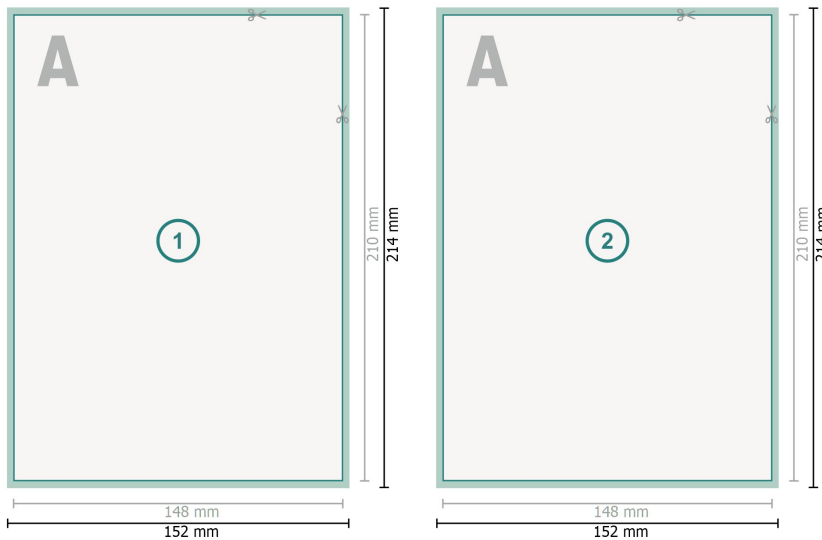

Einladungskarten Hochformat, A5

Datenformat (inkl. 2 mm Beschnitt):
15,2 x 21,4 cm

Beschnitt:
2 mm

Endformat:
14,8 x 21 cm

Sicherheitsabstand:
4 mm
Abstand der Texte/Informationen zum Rand des Endformats, dies verhindert unerwünschten Anschnitt.

Zeichenerklärung

-  Beschnitt
-  Leserichtung
-  Endformat
-  Datenformat
-  Hier wird geschnitten/gestanzt

Bitte beachten Sie:

Besnchnittzugabe und Sicherheitsabstand wie angegeben anlegen.

Hintergrundfarben, Bilder oder Grafiken bis an den Rand des Datenformates anlegen.