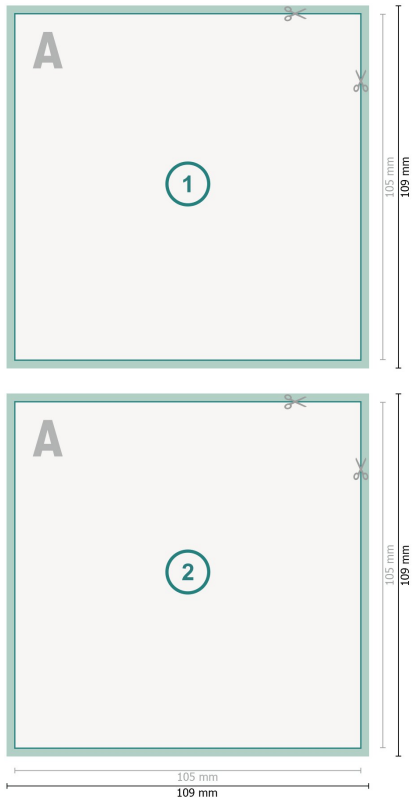

Einladungskarten Hochformat, A6-Quadrat

Datenformat (inkl. 2 mm Beschnitt):
10,9 x 10,9 cm

Beschnitt:
2 mm

Endformat:
10,5 x 10,5 cm

Sicherheitsabstand:
4 mm

Abstand der Texte/Informationen zum Rand des Endformats, dies verhindert unerwünschten Anschnitt.

Zeichenerklärung

-  Beschnitt
-  Leserichtung
-  Endformat
-  Datenformat
-  Hier wird geschnitten/gestanzt

Bitte beachten Sie:

Beschnittzugabe und Sicherheitsabstand wie angegeben anlegen.

Hintergrundfarben, Bilder oder Grafiken bis an den Rand des Datenformates anlegen.