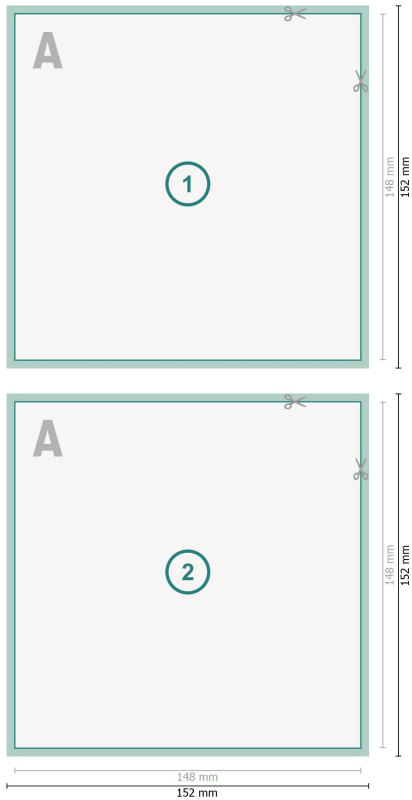

Einladungskarten Hochformat, A5-Quadrat

Datenformat (inkl. 2 mm Beschnitt):
15,2 x 15,2 cm

Beschnitt:
2 mm

Endformat:
14,8 x 14,8 cm

Sicherheitsabstand:
4 mm
Abstand der Texte/Informationen zum Rand des Endformats, dies verhindert unerwünschten Anschnitt.

Zeichenerklärung

-  Beschnitt
-  Leserichtung
-  Endformat
-  Datenformat
-  Hier wird geschnitten/gestanzt

Bitte beachten Sie:

Beschnittzugabe und Sicherheitsabstand wie angegeben anlegen.

Hintergrundfarben, Bilder oder Grafiken bis an den Rand des Datenformates anlegen.