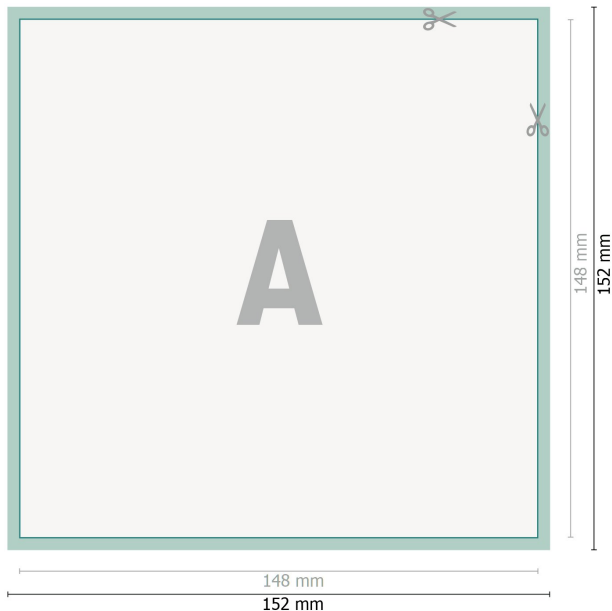

Vegane Aufkleber, A5-Quadrat

Datenformat (inkl. 2 mm Beschnitt):

15,2 x 15,2 cm

Beschnitt:

2 mm

Endformat:

14,8 x 14,8 cm

Sicherheitsabstand:

4 mm

Abstand der Texte/Informationen zum Rand des Endformats, dies verhindert unerwünschten Anschnitt.

Zeichenerklärung

-  Beschnitt
-  Leserichtung
-  Endformat
-  Datenformat
-  Hier wird geschnitten/gestanzt