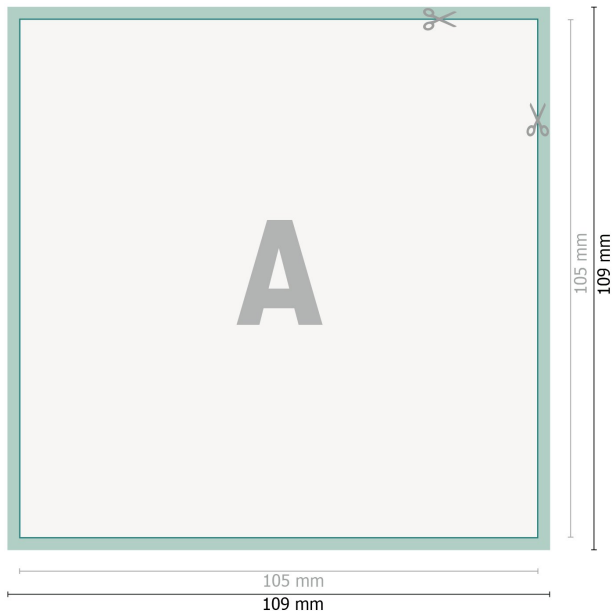

## Vegane Aufkleber, A6-Quadrat

**Datenformat (inkl. 2 mm Beschnitt):**

10,9 x 10,9 cm

**Beschnitt:**

2 mm

**Endformat:**

10,5 x 10,5 cm

**Sicherheitsabstand:**

4 mm

Abstand der Texte/Informationen zum Rand des Endformats, dies verhindert unerwünschten Anschnitt.

**Zeichenerklärung**

-  Beschnitt
-  Leserichtung
-  Endformat
-  Datenformat
-  Hier wird geschnitten/gestanzt