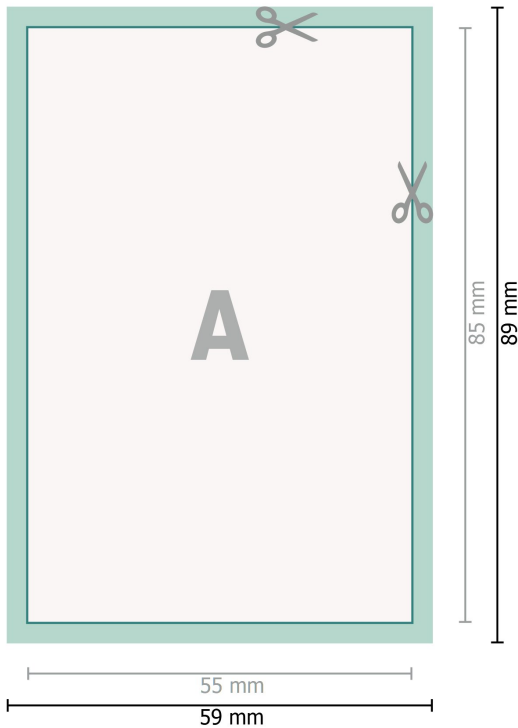

Vegane Aufkleber, 5,5 x 8,5 cm

Datenformat (inkl. 2 mm Beschnitt):
5,9 x 8,9 cm

Beschnitt:
2 mm

Endformat:
5,5 x 8,5 cm

Sicherheitsabstand:
4 mm
Abstand der Texte/Informationen zum Rand des Endformats, dies verhindert unerwünschten Anschnitt.

Zeichenerklärung

-  Beschnitt
-  Leserichtung
-  Endformat
-  Datenformat
-  Hier wird geschnitten/gestanzt

Bitte beachten Sie:

Beschnittzugabe und Sicherheitsabstand wie angegeben anlegen.

Hintergrundfarben, Bilder oder Grafiken bis an den Rand des Datenformates anlegen.