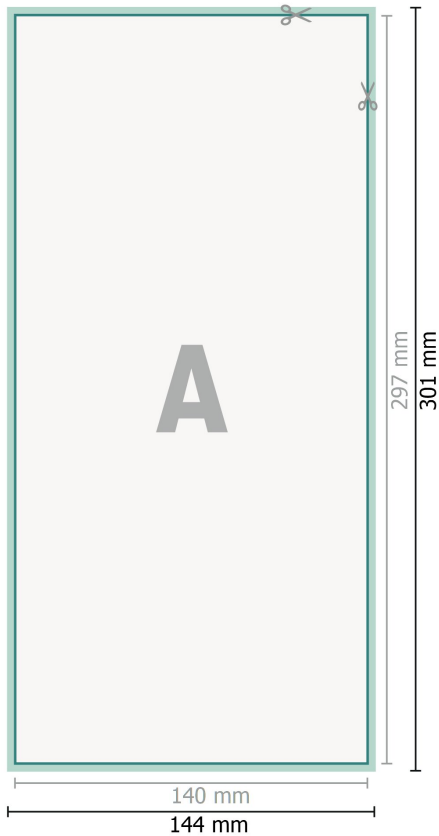

Öko-Aufkleber, 1/3 A3

Datenformat (inkl. 2 mm Beschnitt):

14,4 x 30,1 cm

Beschnitt:

2 mm

Endformat:

14 x 29,7 cm

Sicherheitsabstand:

4 mm

Abstand der Texte/Informationen zum Rand des Endformats, dies verhindert unerwünschten Anschnitt.

Zeichenerklärung

-  Beschnitt
-  Leserichtung
-  Endformat
-  Datenformat
-  Hier wird geschnitten/ge-
stanzt

Bitte beachten Sie:

Beschnittzugabe und Sicherheitsabstand wie angegeben anlegen.

Hintergrundfarben, Bilder oder Grafiken bis an den Rand des Datenformates anlegen.

Bei der Produktion können durch das Schneiden, Stanzen und Falzen Toleranzen auftreten.