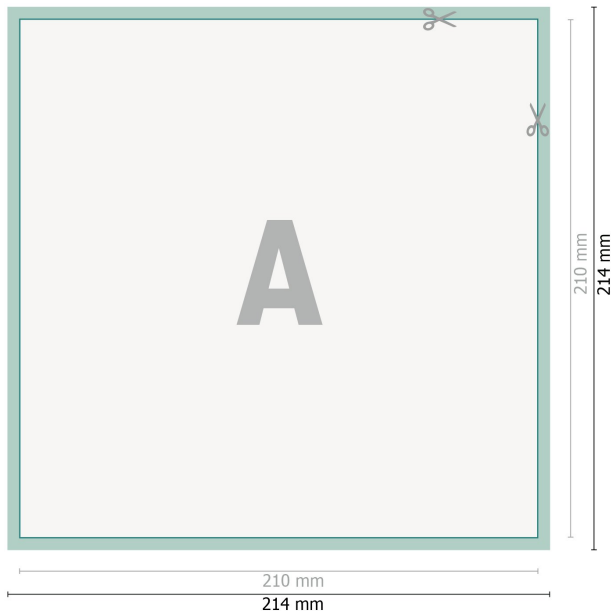

Öko-Aufkleber, A4-Quadrat

**Datenformat (inkl. 2 mm Beschnitt):**

21,4 x 21,4 cm

Beschnitt:

2 mm

Endformat:

21 x 21 cm

Sicherheitsabstand:

4 mm

Abstand der Texte/Informationen zum Rand des Endformats, dies verhindert unerwünschten Anschnitt.

Zeichenerklärung

-  Beschnitt
-  Leserichtung
-  Endformat
-  Datenformat
-  Hier wird geschnitten/gestanzt