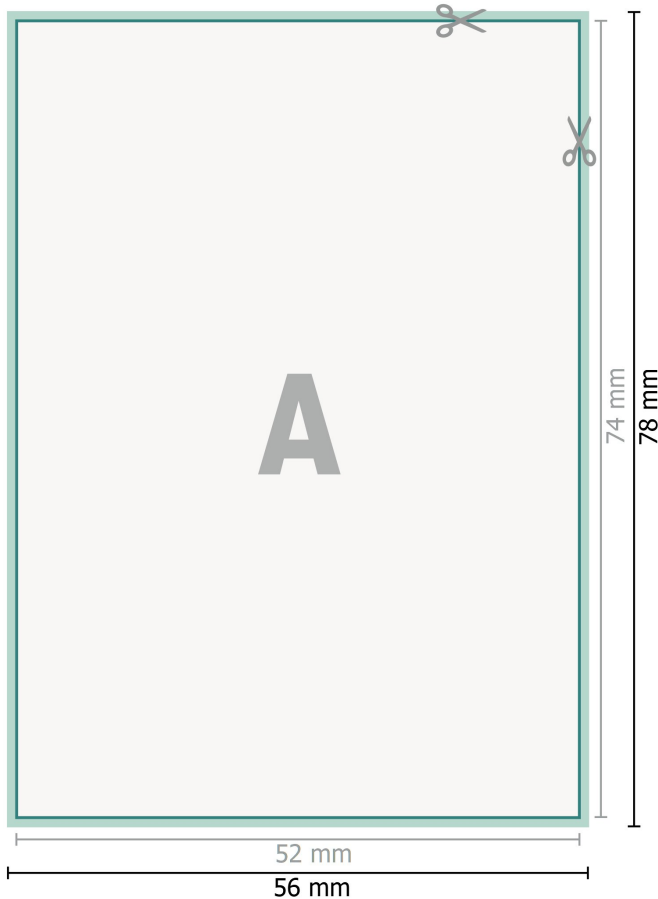

## Öko-Aufkleber, DIN A8

**Datenformat (inkl. 2 mm Beschnitt):**  
5,6 x 7,8 cm

**Beschnitt:**  
2 mm

**Endformat:**  
5,2 x 7,4 cm

**Sicherheitsabstand:**  
4 mm  
Abstand der Texte/Informationen zum Rand des Endformats, dies verhindert unerwünschten Anschnitt.

### Zeichenerklärung

-  Beschnitt
-  Leserichtung
-  Endformat
-  Datenformat
-  Hier wird geschnitten/gestanzt

---