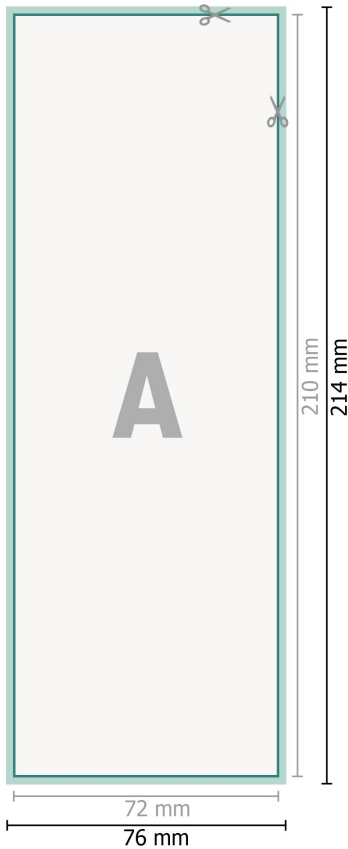

## Öko-Aufkleber, A5 halb

**Datenformat (inkl. 2 mm Beschnitt):**  
7,6 x 21,4 cm

**Beschnitt:**  
2 mm

**Endformat:**  
7,2 x 21 cm

**Sicherheitsabstand:**  
4 mm  
Abstand der Texte/Informationen zum Rand des Endformats, dies verhindert unerwünschten Anschnitt.

### Zeichenerklärung

-  Beschnitt
-  Leserichtung
-  Endformat
-  Datenformat
-  Hier wird geschnitten/gestanzt

---

### Bitte beachten Sie:

Beschnittzugabe und Sicherheitsabstand wie angegeben anlegen.

Hintergrundfarben, Bilder oder Grafiken bis an den Rand des Datenformates anlegen.

Bei der Produktion können durch das Schneiden, Stanzen und Falzen Toleranzen auftreten.