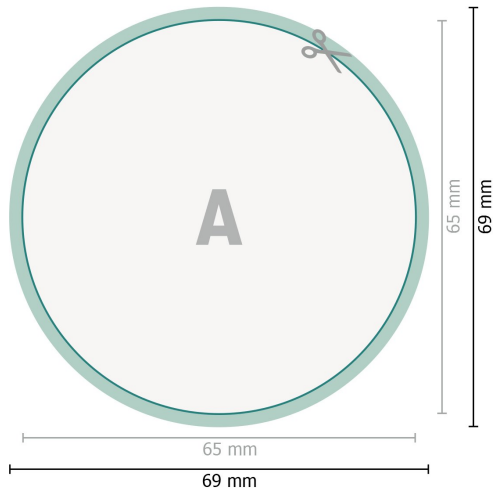

Öko-Aufkleber, rund, 6,5 cm Durchmesser

Datenformat (inkl. 2 mm Beschnitt):
6,9 x 6,9 cm

Beschnitt:
2 mm

Endformat:
6,5 x 6,5 cm

Sicherheitsabstand:
4 mm
Abstand der Texte/Informationen zum Rand des Endformats, dies verhindert unerwünschten Anschnitt.

Zeichenerklärung

-  Beschnitt
-  Leserichtung
-  Endformat
-  Datenformat
-  Hier wird geschnitten/gestanzt

Bitte beachten Sie:

Beschnittzugabe und Sicherheitsabstand wie angegeben anlegen.

Hintergrundfarben, Bilder oder Grafiken bis an den Rand des Datenformats anlegen.