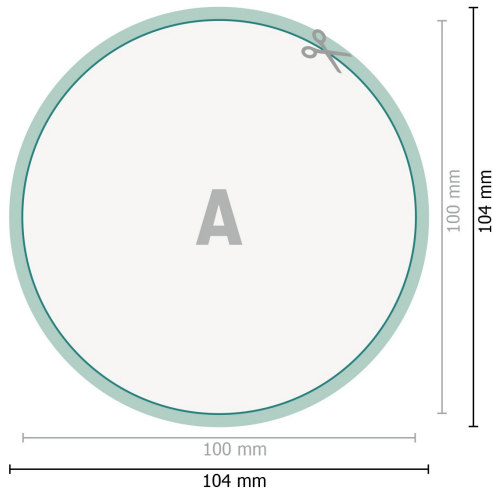

## Öko-Aufkleber, rund, 10 cm Durchmesser

**Datenformat (inkl. 2 mm Beschnitt):**  
10,4 x 10,4 cm

**Beschnitt:**  
2 mm

**Endformat:**  
10 x 10 cm

**Sicherheitsabstand:**  
4 mm  
Abstand der Texte/Informationen zum Rand des Endformats, dies verhindert unerwünschten Anschnitt.

### Zeichenerklärung

-  Beschnitt
-  Leserichtung
-  Endformat
-  Datenformat
-  Hier wird geschnitten/ge-  
stanzt

---