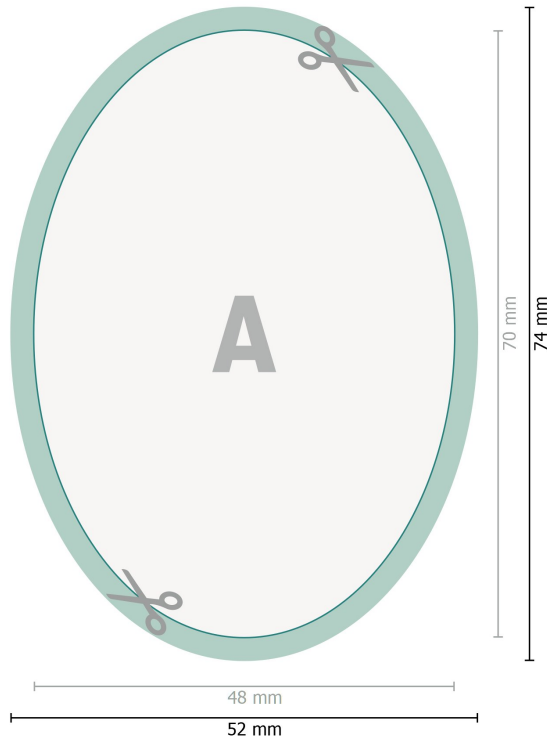

Öko-Aufkleber, Oval, 4,8 x 7,0 cm

Datenformat (inkl. 2 mm Beschnitt):
5,2 x 7,4 cm

Beschnitt:
2 mm

Endformat:
4,8 x 7 cm

Sicherheitsabstand:
4 mm

Abstand der Texte/Informationen zum Rand des Endformats, dies verhindert unerwünschten Anschnitt.

Zeichenerklärung

-  Beschnitt
-  Leserichtung
-  Endformat
-  Datenformat
-  Hier wird geschnitten/gestanzt

Bitte beachten Sie:

Beschnittzugabe und Sicherheitsabstand wie angegeben anlegen.

Hintergrundfarben, Bilder oder Grafiken bis an den Rand des Datenformates anlegen.