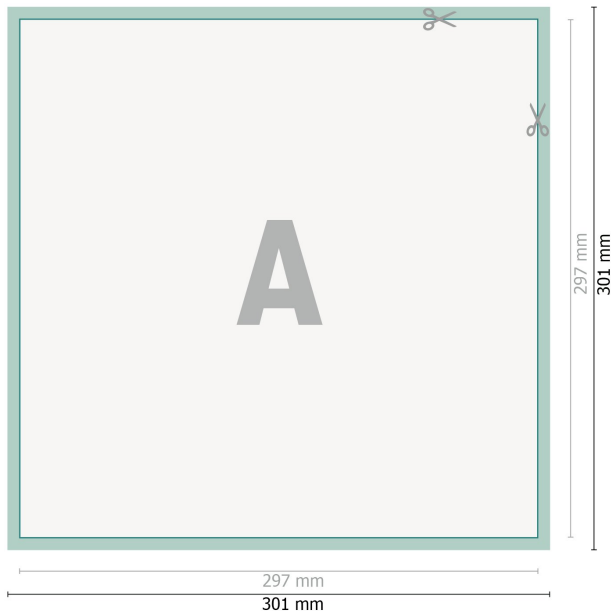

Öko-Aufkleber, A3-Quadrat

**Datenformat (inkl. 2 mm Beschnitt):**

30,1 x 30,1 cm

Beschnitt:

2 mm

Endformat:

29,7 x 29,7 cm

Sicherheitsabstand:

4 mm

Abstand der Texte/Informationen zum Rand des Endformats, dies verhindert unerwünschten Anschnitt.

Zeichenerklärung

-  Beschnitt
-  Leserichtung
-  Endformat
-  Datenformat
-  Hier wird geschnitten/gestanzt