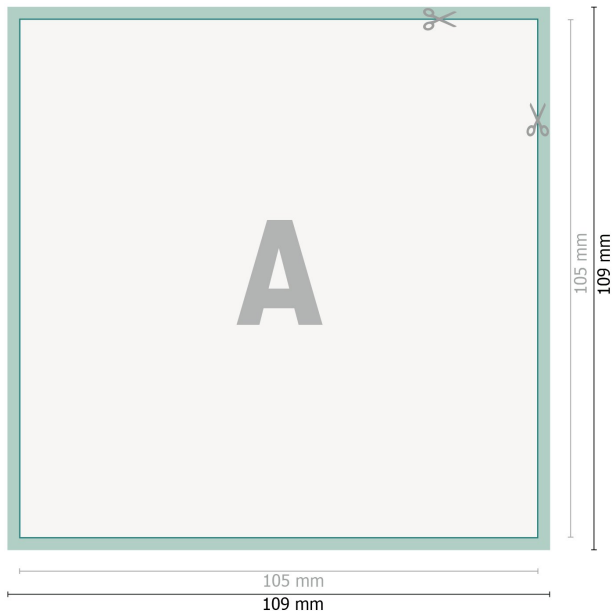

## Öko-Aufkleber, A6-Quadrat

**Datenformat (inkl. 2 mm Beschnitt):**  
10,9 x 10,9 cm

**Beschnitt:**  
2 mm

**Endformat:**  
10,5 x 10,5 cm

**Sicherheitsabstand:**  
4 mm  
Abstand der Texte/Informationen zum Rand des Endformats, dies verhindert unerwünschten Anschnitt.

### Zeichenerklärung

-  Beschnitt
-  Leserichtung
-  Endformat
-  Datenformat
-  Hier wird geschnitten/gestanzt

---