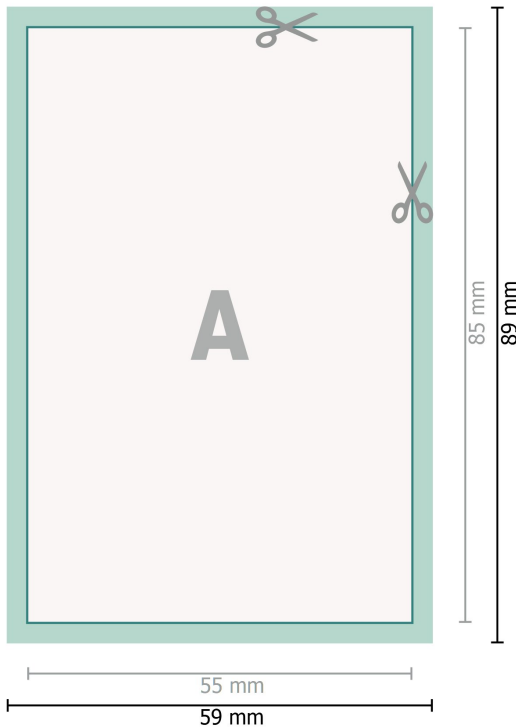

Öko-Aufkleber, 5,5 x 8,5 cm

Datenformat (inkl. 2 mm Beschnitt):
5,9 x 8,9 cm

Beschnitt:
2 mm

Endformat:
5,5 x 8,5 cm

Sicherheitsabstand:
4 mm
Abstand der Texte/Informationen zum Rand des Endformats, dies verhindert unerwünschten Anschnitt.

Zeichenerklärung

-  Beschnitt
-  Leserichtung
-  Endformat
-  Datenformat
-  Hier wird geschnitten/gestanzt

Bitte beachten Sie:

Beschnittzugabe und Sicherheitsabstand wie angegeben anlegen.

Hintergrundfarben, Bilder oder Grafiken bis an den Rand des Datenformates anlegen.