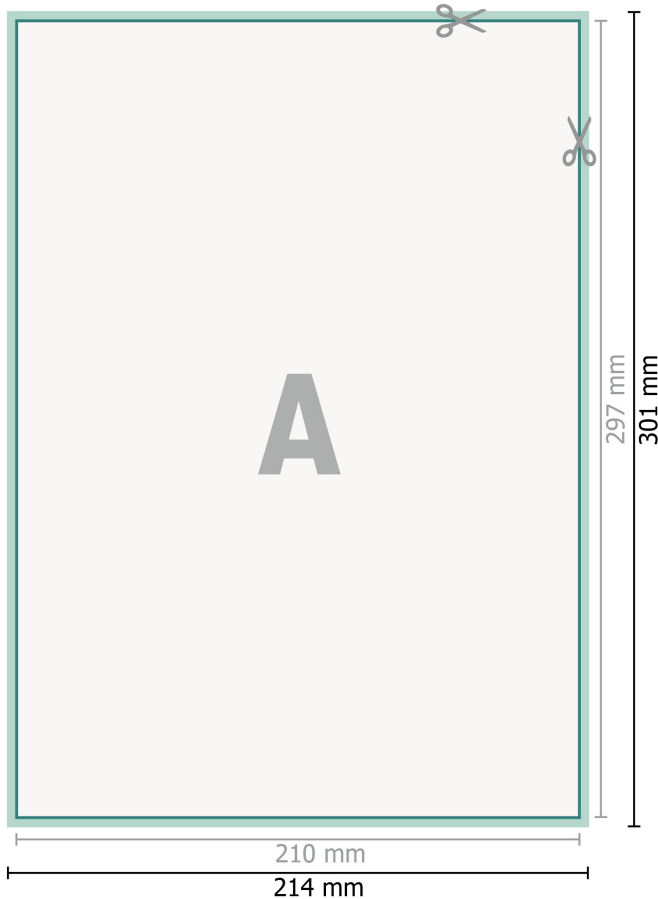

Öko-Aufkleber, DIN A4

Datenformat (inkl. 2 mm Beschnitt):

21,4 x 30,1 cm

Beschnitt:

2 mm

Endformat:

21 x 29,7 cm

Sicherheitsabstand:

4 mm

Abstand der Texte/Informationen zum Rand des Endformats, dies verhindert unerwünschten Anschnitt.

Zeichenerklärung

-  Beschnitt
-  Leserichtung
-  Endformat
-  Datenformat
-  Hier wird geschnitten/gestanzt