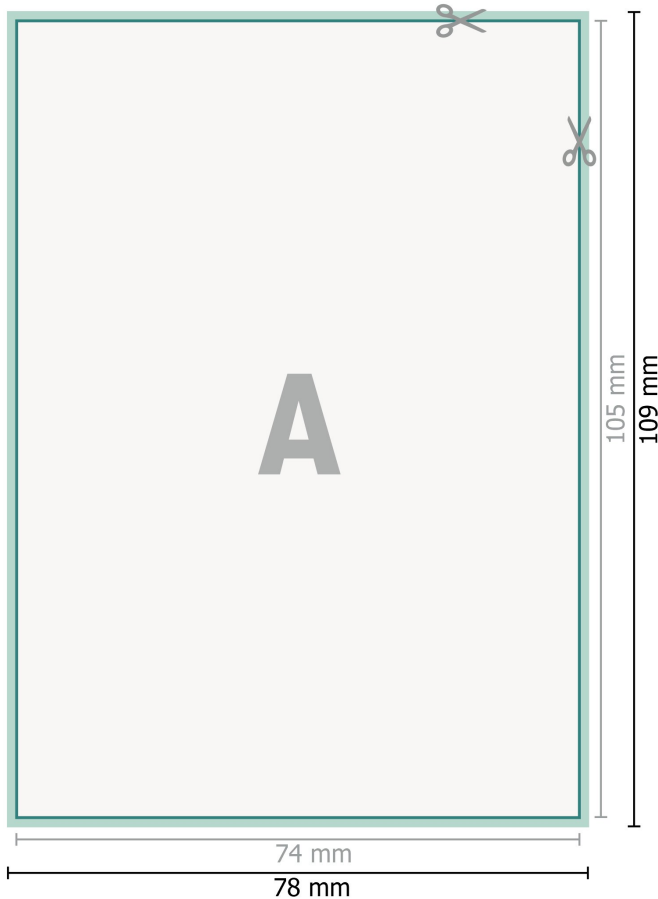

## Öko-Aufkleber, DIN A7

**Datenformat (inkl. 2 mm Beschnitt):**  
7,8 x 10,9 cm

**Beschnitt:**  
2 mm

**Endformat:**  
7,4 x 10,5 cm

**Sicherheitsabstand:**  
4 mm  
Abstand der Texte/Informationen zum Rand des Endformats, dies verhindert unerwünschten Anschnitt.

### Zeichenerklärung

-  Beschnitt
-  Leserichtung
-  Endformat
-  Datenformat
-  Hier wird geschnitten/gestanzt

---