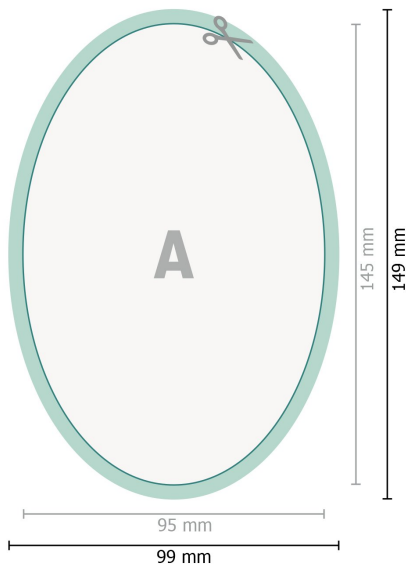

Öko-Aufkleber, Oval, 9,5 x 14,5 cm

**Datenformat (inkl. 2 mm Beschnitt):**

9,9 x 14,9 cm

Beschnitt:

2 mm

Endformat:

9,5 x 14,5 cm

Sicherheitsabstand:

4 mm

Abstand der Texte/Informationen zum Rand des Endformats, dies verhindert unerwünschten Anschnitt.

Zeichenerklärung

 Beschnitt

 Leserichtung

 Endformat

 Datenformat

 Hier wird geschnitten/ge-
stanzt