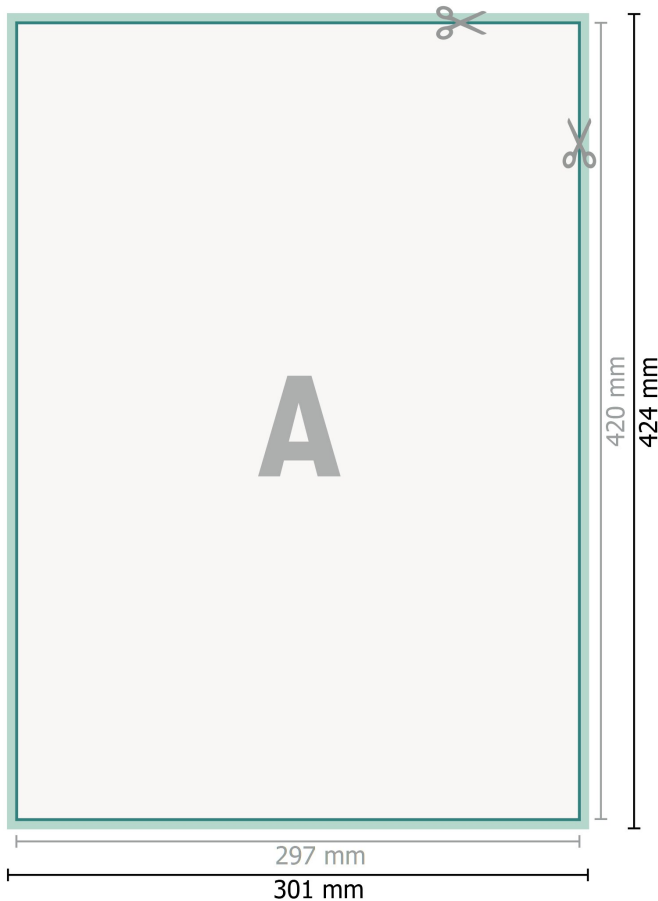

## Ablösbare Aufkleber, DIN A3

**Datenformat (inkl. 2 mm Beschnitt):**  
30,1 x 42,4 cm

**Beschnitt:**  
2 mm

**Endformat:**  
29,7 x 42 cm

**Sicherheitsabstand:**  
4 mm  
Abstand der Texte/Informationen zum Rand des Endformats, dies verhindert unerwünschten Anschnitt.

### Zeichenerklärung

-  Beschnitt
-  Leserichtung
-  Endformat
-  Datenformat
-  Hier wird geschnitten/ge-  
stanzt

---