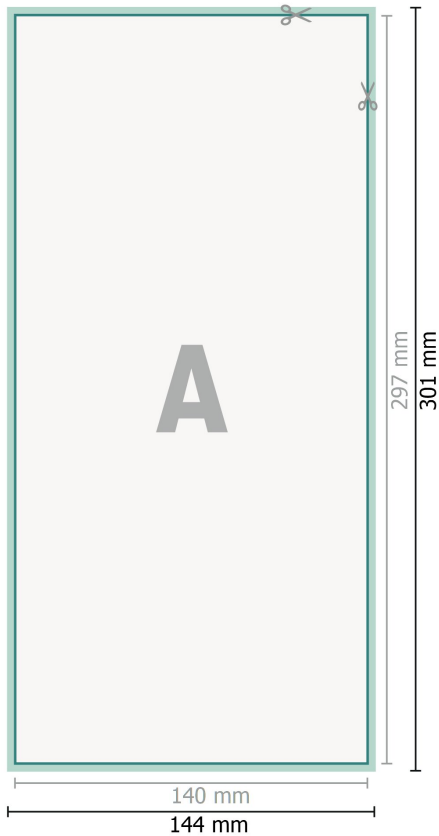

Ablösbare Aufkleber, 1/3 A3

Datenformat (inkl. 2 mm Beschnitt):

14,4 x 30,1 cm

Beschnitt:

2 mm

Endformat:

14 x 29,7 cm

Sicherheitsabstand:

4 mm

Abstand der Texte/Informationen zum Rand des Endformats, dies verhindert unerwünschten Anschnitt.

Zeichenerklärung

-  Beschnitt
-  Leserichtung
-  Endformat
-  Datenformat
-  Hier wird geschnitten/ge-
stanzt

Bitte beachten Sie:

Beschnittzugabe und Sicherheitsabstand wie angegeben anlegen.

Hintergrundfarben, Bilder oder Grafiken bis an den Rand des Datenformates anlegen.

Bei der Produktion können durch das Schneiden, Stanzen und Falzen Toleranzen auftreten.