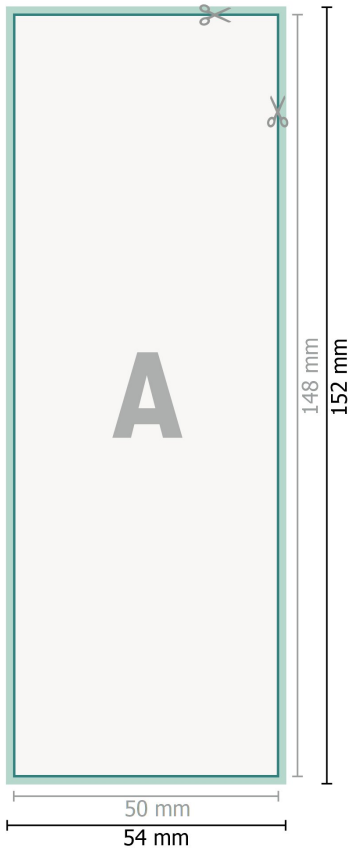

## Ablösbare Aufkleber, A6 halb

**Datenformat (inkl. 2 mm Beschnitt):**  
5,4 x 15,2 cm

**Beschnitt:**  
2 mm

**Endformat:**  
5 x 14,8 cm

**Sicherheitsabstand:**  
4 mm  
Abstand der Texte/Informationen zum Rand des Endformats, dies verhindert unerwünschten Anschnitt.

### Zeichenerklärung

-  Beschnitt
-  Leserichtung
-  Endformat
-  Datenformat
-  Hier wird geschnitten/ge-  
stanzt

---

### Bitte beachten Sie:

Beschnittzugabe und Sicherheitsabstand wie angegeben anlegen.

Hintergrundfarben, Bilder oder Grafiken bis an den Rand des Datenformates anlegen.

Bei der Produktion können durch das Schneiden, Stanzen und Falzen Toleranzen auftreten.