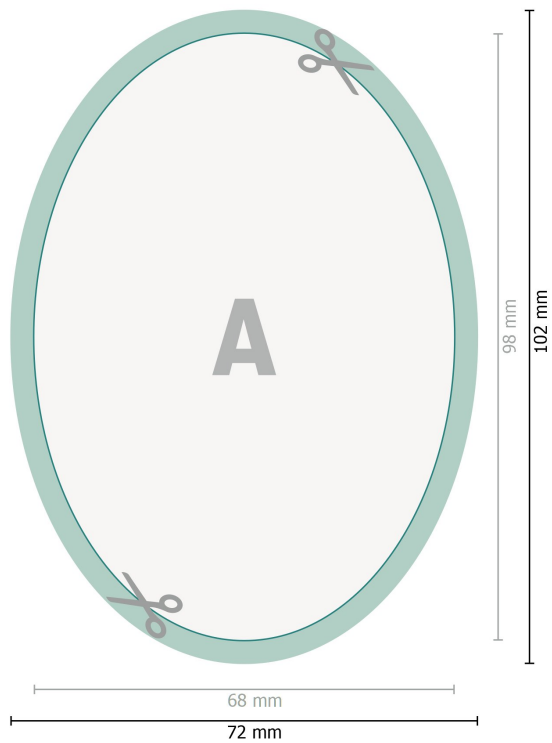

## Ablösbare Aufkleber, Oval, 6,8 x 9,8 cm

**Datenformat (inkl. 2 mm Beschnitt):**  
7,2 x 10,2 cm

**Beschnitt:**  
2 mm

**Endformat:**  
6,8 x 9,8 cm

**Sicherheitsabstand:**  
4 mm  
Abstand der Texte/Informationen zum Rand des Endformats, dies verhindert unerwünschten Anschnitt.

### Zeichenerklärung

-  Beschnitt
-  Leserichtung
-  Endformat
-  Datenformat
-  Hier wird geschnitten/gestanzt

---