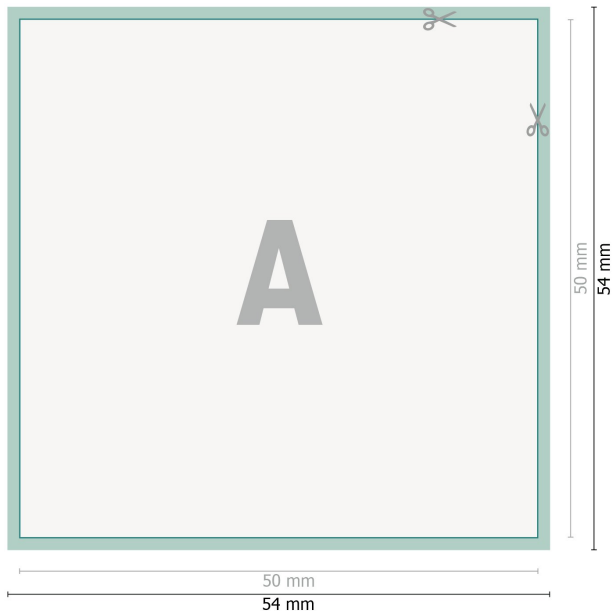

Ablösbare Aufkleber, 5,0 x 5,0 cm

Datenformat (inkl. 2 mm Beschnitt):
5,4 x 5,4 cm

Beschnitt:
2 mm

Endformat:
5 x 5 cm

Sicherheitsabstand:
4 mm
Abstand der Texte/Informationen zum Rand des Endformats, dies verhindert unerwünschten Anschnitt.

Zeichenerklärung

-  Beschnitt
-  Leserichtung
-  Endformat
-  Datenformat
-  Hier wird geschnitten/gestanzt

Bitte beachten Sie:

Beschnittzugabe und Sicherheitsabstand wie angegeben anlegen.

Hintergrundfarben, Bilder oder Grafiken bis an den Rand des Datenformates anlegen.