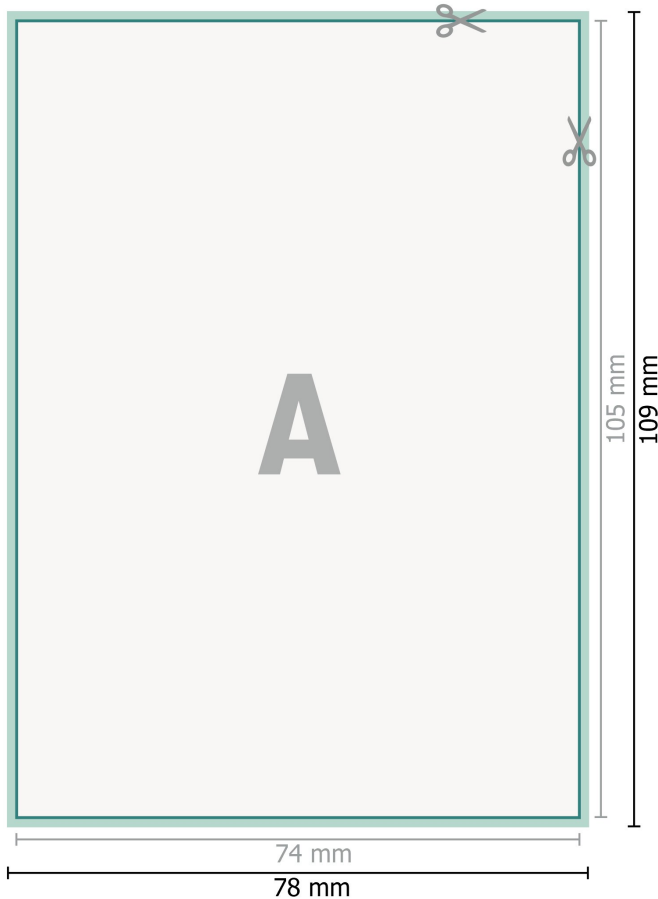

Ablösbare Aufkleber, DIN A7

Datenformat (inkl. 2 mm Beschnitt):
7,8 x 10,9 cm

Beschnitt:
2 mm

Endformat:
7,4 x 10,5 cm

Sicherheitsabstand:
4 mm
Abstand der Texte/Informationen zum Rand des Endformats, dies verhindert unerwünschten Anschnitt.

Zeichenerklärung

-  Beschnitt
-  Leserichtung
-  Endformat
-  Datenformat
-  Hier wird geschnitten/ge-
stanzt

Bitte beachten Sie:

Beschnittzugabe und Sicherheitsabstand wie angegeben anlegen.

Hintergrundfarben, Bilder oder Grafiken bis an den Rand des Datenformates anlegen.