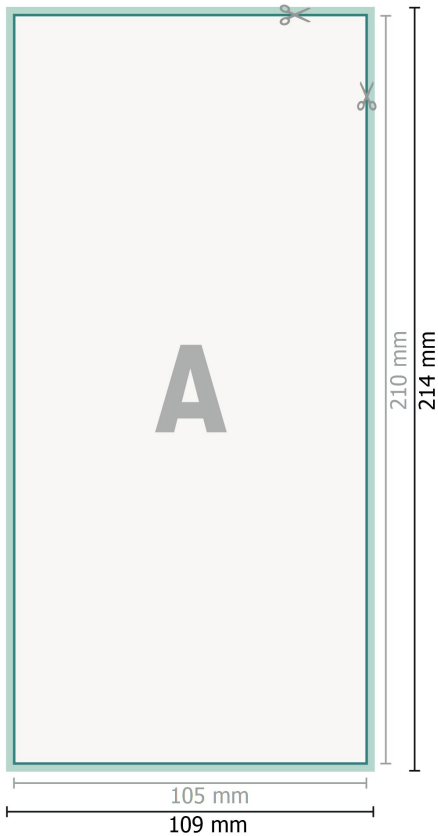

Ablösbare Aufkleber, DL

Datenformat (inkl. 2 mm Beschnitt):
10,9 x 21,4 cm

Beschnitt:
2 mm

Endformat:
10,5 x 21 cm

Sicherheitsabstand:
4 mm
Abstand der Texte/Informationen zum Rand des Endformats, dies verhindert unerwünschten Anschnitt.

Zeichenerklärung

-  Beschnitt
-  Leserichtung
-  Endformat
-  Datenformat
-  Hier wird geschnitten/gestanzt

Bitte beachten Sie:

Beschnittzugabe und Sicherheitsabstand wie angegeben anlegen.

Hintergrundfarben, Bilder oder Grafiken bis an den Rand des Datenformates anlegen.