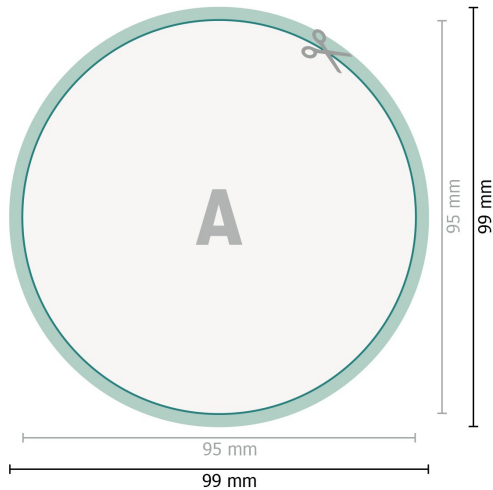

Ablösbare Aufkleber, rund, 9,5 cm Durchmesser

Datenformat (inkl. 2 mm Beschnitt):
9,9 x 9,9 cm

Beschnitt:
2 mm

Endformat:
9,5 x 9,5 cm

Sicherheitsabstand:
4 mm
Abstand der Texte/Informationen zum Rand des Endformats, dies verhindert unerwünschten Anschnitt.

Zeichenerklärung

-  Beschnitt
-  Leserichtung
-  Endformat
-  Datenformat
-  Hier wird geschnitten/gestanzt

Bitte beachten Sie:

Beschnittzugabe und Sicherheitsabstand wie angegeben anlegen.

Hintergrundfarben, Bilder oder Grafiken bis an den Rand des Datenformates anlegen.